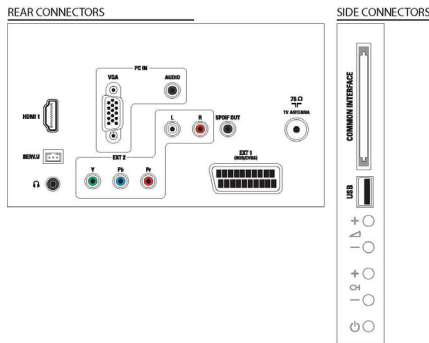

Ses

- Çıkış gücü (RMS): 2 x 3W
- Ses Geliştirme: Otomatik Ses Sabitleyicisi, Akıllı Ses, Tiz ve Bas Kontrolü

Hoparlörler

- Dahili hoparlörler: 2

Bağlantı

- Bağlantı Geliştirmeleri: USB2.0
- HDMI bağlantı sayısı: 1
- Scart sayısı: 1
- EasyLink (HDMI-CEC): Tek dokunuşla oynatma, Sistem bekleme
- Ön / Yan bağlantılar: USB 2.0
- Ext 1 Scart: Sol/Sağ Ses, RGB, CVBS girişi
- Diğer bağlantılar: IEC75 Anten, S/PDIF çıkışı (koaksiyel), Kulaklık çıkışı, Komponent Video (YPbPr) girişi, PC girişi VGA + Sol/Sağ Ses Girişi, Common Interface Plus (CI+)

Güç

- Şebeke elektriği: 220-240V, 50/60Hz
- Ortam sıcaklığı: 5 °C - 40 °C
- Bekleme modunda güç tüketimi: 0,3 W
- Güç tüketimi (tipik): 21 W
- Yıllık enerji tüketimi: 31 kW ·s
- Kurşun mevcudiyeti: Evet*

Çevre Dostu Teknik Özellikler

- Düşük Güçte Bekleme

Aksesuarlar

- Birlikte verilen aksesuarlar: Uzaktan Kumanda, Uzaktan kumanda pilleri, Güç kablosu, Masa üstü stand, Garanti Belgesi
- İsteğe bağlı aksesuarlar: Duvara monte (eğik) 22AV3100/10, Kurulum kumandası 22AV8573/00

Boyutlar

- Set Genişliği: 462,8 mm
- Set Yüksekliği: 297,4 mm
- Set Derinliği: 57 mm
- Ürün ağırlığı: 2,94 kg
- Set genişliği (stant ile): 462.8 mm
- Set yüksekliği (stant ile): 330.9 mm
- Set derinliği (stant ile): 149.3 mm
- Ürün ağırlığı (+stant): 3.13 kg
- Kutu genişliği: 525 mm

Yayın tarihi 2023-07-12

Sürüm: 2.1.4

EAN: 87 12581 60234 5

© 2023 Koninklijke Philips N.V.
Tüm hakları saklıdır.

Teknik özellikler üzerinde önceden haber vermeden değişiklik yapılabilir. Ticari markalar, Koninklijke Philips N.V. şirketi veya ilgili kuruluşlara aittir.

www.philips.com