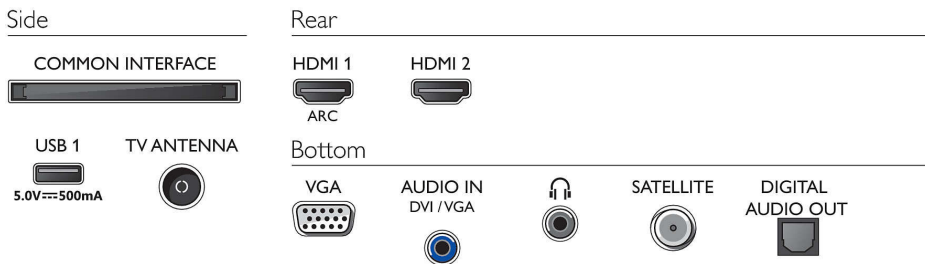

- Digitaalinen äänilähtö (optinen), Kuulokelähtö, Palveluliitäntä, F-tyyppin antenni, Äänitulo (VGA/DVI)
- HDMI ARC: Kyllä, HDMI1

EU:n energiakortti

- EPREL-rekisteröintinumero: 1133971
- SDR:n energialuokka: E
- SDR:n virrankulutus käynnissä: 17 kWh/1000h
- Virrankulutus laitteen ollessa sammutettuna: - W
- Verkon valmiustila: n/a W
- Käytetty paneelitekniikka: LED LCD

Virta

- Verkkovirta: Vaihtovirta: 220–240 V, 50/60 Hz
- Virrankulutus valmiustilassa: < 0,3 W
- Virransäästöominaisuudet: Automaattinen virrankatkaisujärjestelmä, Eco-tila, Kuvanmykistys (radio)

Lisätarvikkeet

- Mukana tulevat lisätarvikkeet: Kaukosäädin, 2 AAA-paristoa, Virtajohto, Pikaopas, Laki- ja turvallisuuseseite, Pöytäjalusta

Muotoilu

- Television värit: Valkoinen, kiiltävä reuna
- Jalustamalli: Valkoiset pyöreät tuet

Mitat

- Laitteen leveys: 551,5 mm
- Laitteen korkeus: 333,1 mm
- Laitteen syvyys: 82,0 mm
- Laitteen paino: 3,0 kg
- Laitteen leveys (jalustan kanssa): 551,5 mm
- Laitteen korkeus (jalustan kanssa): 356,6 mm
- Laitteen syvyys (jalustan kanssa): 148,0 mm
- Tuotteen paino (+jalusta): 3,1 kg
- Laatikon leveys: 710,0 mm
- Laatikon korkeus: 425,0 mm
- Laatikon syvyys: 132,0 mm
- Paino pakattuna: 4,8 kg
- Telineen leveys: 445,5 mm
- Jalustan korkeus: 23,5 mm
- Telineen syvyys: 148,0 mm
- Sopii seinätelineeseen: 75 x 75 mm

Connections

Julkaisupäivä 2023-07-17

Versio: 8.1.1

EAN: 87 18863 03380 7

© 2023 Koninklijke Philips N.V.
Kaikki oikeudet pidätetään.

Tiedot voivat muuttua ilman erillistä ilmoitusta.
Tavaramerkit ovat Koninklijke Philips N.V:n tai omistajiensa omaisuutta.

www.philips.com

* Ohjelmaoppaan sisältö (enintään 8 päivää) vaihtelee maittain ja palveluntarjoajan mukaan.

* TV tukee maksuttomien kanavien DVB-vastaanottoa. Kaikkia DVB-operattoreita ei ehkä tueta. Ajantasainen luettelo on Philips-tukisivuston kysymysosiossa. Jotkin operaattorit saattavat edellyttää CA-moduulia ja tilausta. Kysy lisätietoja operaattorilta.

* Tässä televisiossa on lyijyä vain tietyissä osissa, joissa lyijyä ei ole teknisistä syistä voitu korvata muilla materiaaleilla. Lyijyn käyttö näissä osissa on RoHS-standardin (Restriction of Hazardous Substances) poikkeuskohtan mukainen.