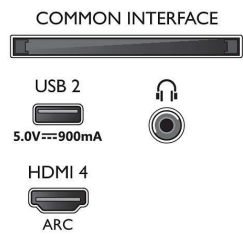

4K UHD LED Android TV

TV met 3-zijdige Ambilight Voornaamste HDR-indelingen ondersteund, P5 Picture Engine-120 Hz, Android TV van 108 cm (43")

Specificaties

Ambilight

- Ambilight-functies: Geïntegreerde Ambilight en Hue, Past zich aan de muurkleur aan, Lounge-modus, Gamemodus, Ambilight Music, AmbiWakeup, AmbiSleep, Draadloze Philips-luidsprekers voor thuisgebruik, Ambilight Aurora, Ambilight-animatie bij opstarten
- Ambilight-versie: Driezijdig

Beeld/scherm

- Schermdiagonaal (centimeters): 108 cm

- Display: 4K Ultra HD-LED
- Schermresolutie: 3840 x 2160
- Native vernieuwingsfrequentie (Native refresh rate): 120 Hz
- Beeldengine: P5 Perfect Picture Engine
- Beeldverbetering: Dolby Vision, HDR10+, Micro Dimming Pro, Filmmakermodus, Natural Motion, Breed kleurengamma 90% DCI/P3, Klaar voor CalMAN
- Schermdiagonaal (inch): 43 inch

Schermsresolutie

- Resolution-Refresh rate (vernieuwingsfrequentie): 576p - 50 Hz, 640 x 480 - 60 Hz, 720p - 50 Hz, 60 Hz, 2560 x 1440-60 Hz, 120 Hz, 1920 x 1080p - 24 Hz, 25 Hz, 30 Hz, 50 Hz, 3840 x 2160p - 24 Hz, 25 Hz, 30 Hz, 50 Hz, 60 Hz, 100 Hz, 120 Hz.

Tuner/ontvangst/transmissie

- Digitale TV: DVB-T/T2/T2-HD/C/S/S2
- TV-programmagids*: Elektronische programmagids voor 8 dagen

Connections

Side