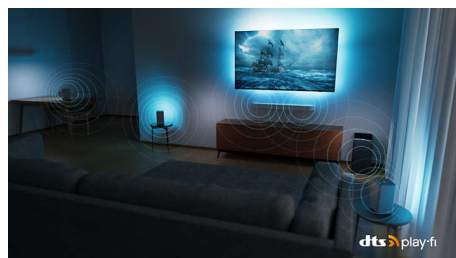

Compatibel met DTS Play-Fi

Het draadloze Home-systeem van Philips is uitgerust met DTS Play-Fi waarmee u in enkele

43PUS8807/12

seconden verbinding met compatibele soundbars en draadloze luidsprekers in uw huis maakt. Luister naar films in de keuken. Speel overal muziek af. U kunt zelfs een home cinema Surround Sound-systeem creëren door uw Philips-TV als centrale luidspreker te gebruiken.