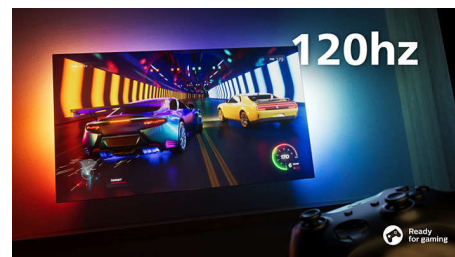

Compatibel met DTS Play-Fi

Het draadloze Home-systeem van Philips is uitgerust met DTS Play-Fi waarmee u in enkele

43PUS8807/12

seconden verbinding met compatibele soundbars en draadloze luidsprekers in uw huis maakt. Luister naar films in de keuken. Speel overal muziek af. U kunt zelfs een home cinema Surround Sound-systeem creëren door uw Philips-TV als centrale luidspreker te gebruiken.

De TV voor gamers

Met uw Philips-TV haalt u alles uit uw next-gen game-uitrusting met supersnelle gameplay en ongelooflijk vloeiende graphics. Maak die sprong, zet een duim aan of zweef perfect door een hoek. HDMI 2.1, VRR en FreeSync worden ondersteund. De Ambilight-gamemodus zorgt ervoor dat de spanning groter wordt.