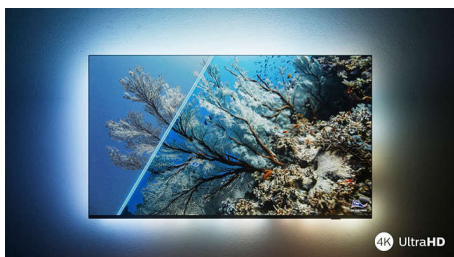

PHILIPS

4K UHD LED Android TV

TV met 3-zijdige Ambilight Voornaamste HDR-indelingen ondersteund, P5 Picture Engine-120 Hz, Android TV van 108 cm (43")

Kenmerken

De TV met Ambilight.

Met Philips Ambilight wordt het kijken naar een Philips-TV nog intenser! LED-lampen rond de rand van de TV lichten op en veranderen van kleur in perfecte overeenstemming met de kleuren van de actie op het scherm of bij de muziek. Het is zo warm en meeslepend dat u zich afvraagt hoe u het zo lang zonder hebt kunnen doen.

Levendig HDR-beeld

Wilt u genieten van een perfect beeld voor elke scène? Uw Philips 4K UHD-TV is compatibel met alle belangrijke HDR-indelingen, waardoor u geniet van schitterende, scherpe beelden. U ziet elk detail, zelfs in donkere en lichte gebieden.