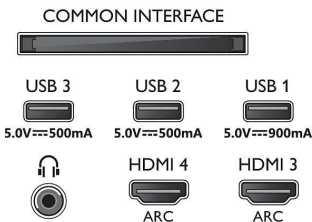

Dizajn

- Boje televizora: Metalni okvir
- Dizajn postolja: Satenska kromirana ploča, Pomično +/- 15 stupnjeva
- Daljinski upravljač: s kožom Muirhead

Dimenzije

- Širina uređaja: 1068,5 mm
- Visina uređaja: 655,8 mm
- Dubina uređaja: 69,1 mm
- Masa proizvoda: 14,6 kg
- Širina uređaja (s postoljem): 1068,5 mm
- Visina uređaja (s postoljem): 678,5 mm
- Dubina uređaja (s postoljem): 260,0 mm
- Masa uređaja (+ postolje): 17,5 kg
- Širina kutije: 1214,0 mm
- Visina kutije: 815,0 mm
- Dubina kutije: 160,0 mm
- Masa zajedno s ambalažom: 20,8 kg
- Širina postolja: 500,0 mm
- Visina postolja: 22,0 mm
- Dubina postolja: 260,0 mm
- Kompatibilan s nosačem za montažu na zid: 300 x 300 mm
- Dubina uređaja (montiran na zid): 69,1 mm
- Visina uređaja (montiran na zid): 655,8 mm
- Širina uređaja (montiran na zid): 1068,5 mm

Connections

Side

Bottom

Datum izdavanja
2023-07-22

Verzija: 7.7.3

EAN: 87 18863 03464 4

© 2023 Koninklijke Philips N.V.
Sva prava pridržana.

Specifikacije su podložne promjeni bez prethodne obavijesti. Trgovačke marke su u vlasništvu tvrtke Koninklijke Philips N.V. ili njihovih odgovarajućih vlasnika.