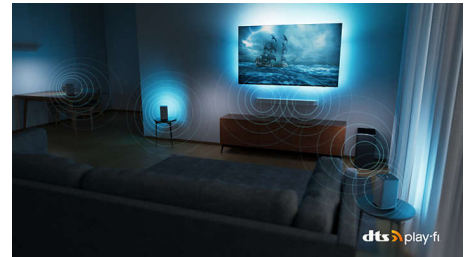

DTS Play-Fi kompatibilnost

Bežični kućni sustav tvrtke Philips koji pokreće DTS Play-Fi u sekundi omogućuje povezivanje s kompatibilnim bežičnim zvučnicima u vašem domu. Slušajte film u kuhinji dok pripremate međuobrok. Reproducirajte glazbu bilo gdje. Pratite komentare važne utakmice čak i ako morate napustiti prostoriju.