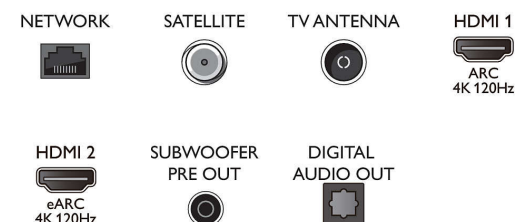

Bottom

Datum izdavanja
2023-07-22

Verzija: 7.7.3

EAN: 87 18863 03464 4

© 2023 Koninklijke Philips N.V.
Sva prava pridržana.

Specifikacije su podložne promjeni bez prethodne obavijesti. Trgovačke marke su u vlasništvu tvrtke Koninklijke Philips N.V. ili njihovih odgovarajućih vlasnika.

www.philips.com

- Zaslona OLED televizora tvrtke Philips posjeduju UL certifikat za prikaz mirne slike i izostanak neugodnog odsjaja.
- Elektronički vodič kroz programe i stvarna vidljivost (do 8 dana) ovisi o državi i operateru.
- Ponuda aplikacija za Android razlikuje se ovisno o državi. Više detalja potražite na lokalnom web-mjestu Google Play Store.
- Aplikacija za udaljeno snimanje tvrtke Philips i vezane funkcije razlikuju se ovisno o modelu televizora, operateru i državi, kao i o modelu i operacijskom sustavu pametnog uređaja. Više informacija potražite na web-stranici: www.philips.com/TVRemoteapp.
- USB snimanje vrijedi samo za digitalne kanale, snimanje može biti ograničeno zakonima o zaštiti od kopiranja emitiranih sadržaja (CI+). Mogu vrijediti ograničenja vezana uz državu ili kanal.
- Ovaj televizor sadrži olovo samo u određenim dijelovima ili komponentama za koje nisu dostupne tehnološke alternative u skladu s postojećim klauzulama izuzeća navedenima u RoHS direktivi.
- Veličina memorije (Flash): 16 G, stvarno dostupan prostor na disku može se razlikovati (ovisno o npr. (pred)instaliranim aplikacijama, instaliranom operativnom sustavu itd.)
- Amazon, Alexa i svi povezani logotipovi zaštitni su znakovi tvrtke Amazon.com, Inc. ili njezinih podružnica. Usluga Amazon Alexa dostupna je na odabranim jezicima i u odabranim državama.
- Usluga Amazon Prime dostupna je na odabranim jezicima i u određenim državama.
- Potrebna je pretplata na Disney+. Podložno uvjetima s <https://www.disneyplus.com> (c) 2020 Disney i srodnih entiteta. Disney+ dostupan je na odabranim jezicima i u određenim državama.
- Televizor podržava DVB prijem za besplatne kanale. Određeni DVB davatelji sadržaja možda nisu podržani. U odjeljku s najčešćim pitanjima na Philips web-mjestu za podršku možete pronaći ažurirani popis. Neki davatelji sadržaja zahtijevaju uvjetni pristup (Conditional Access) i pretplatu. Dodatne informacije zatražite od svog davatelja sadržaja.
- Google Assistant dostupan je na Android TV uređajima tvrtke Philips koji imaju operacijski sustav Android O (8) ili novije verzije. Google Assistant dostupan je na odabranim jezicima i u određenim državama.
- Potrebna je pretplata na uslugu Netflix. Podložno uvjetima dostupnima na <https://www.netflix.com>
- Usluga Rakuten TV dostupna je na odabranim jezicima i u određenim državama.