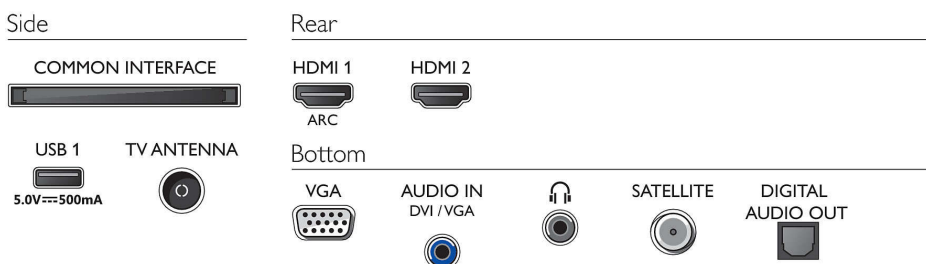

- Hoolduspistik, Antenn, F-tüüp, Helisisend (VGA/DVI)
- HDMI ARC: Jah, on HDMI1-l

EL-i energikaart

- EPREL-i registreerimisnumbrid: 1133971
- SDR-i energiaklass: E
- SDR-i sisselülitatud režiimi voolutarve: 17 kWh/1000 h
- Väljalülitatud seadme võimsustarve: Pole saadaval W
- Võrguga ühendatud ooterežiim: Pole saadaval W
- Kasutatud ekraanitehnoloogia: LED LCD

Võimsus

- Toiteallikas: Vahelduvvool 220–240 V, 50–60 Hz
- Energiatarve ooterežiimis: < 0,3 W
- Energiasäästufunktsioonid: Automaatse väljalülituse taimer, Ökorežiim, Pildi väljalülitamine (raadio kuulamiseks)

Tarvikud

- Komplektis olevad tarvikud: Kaugjuhtimispult, 2 x AAA-patareid, Toitejuhe, Kiirjuhend, Juriidilise teabe ja ohutusnõuete brošüür, Lauapealne alus

Disain

- Teleri värvid: Valge läikiv ümbrisvõru
- Aluse disain: Valged ümmargused pulgad

Mõõtmed

- Seadme laius: 551,5 mm
- Seadme kõrgus: 333,1 mm
- Seadme sügavus: 82,0 mm
- Toote kaal: 3,0 kg
- Seadme laius (alusega): 551,5 mm
- Seadme kõrgus (alusega): 356,6 mm
- Seadme sügavus (alusega): 148,0 mm
- Toote kaal (alusega): 3,1 kg
- Karbi laius: 710,0 mm
- Karbi kõrgus: 425,0 mm
- Karbi sügavus: 132,0 mm
- Kaal (koos pakendiga): 4,8 kg
- Aluse laius: 445,5 mm
- Aluse kõrgus: 23,5 mm
- Aluse sügavus: 148,0 mm
- Ühildub seinakinnitusega: 75 x 75 mm

Connections

Väljalaske kuupäev
2023-07-17

Versioon: 8.1.1

EAN: 87 18863 03380 7

© 2023 Firma Koninklijke Philips N.V.
Kõik õigused kaitstud

Spetsifikatsioone võib muuta ette teatamata
Kaubamärgid kuuluvad firmale Koninklijke Philips N.V.
või vastavatele omanikele.

www.philips.com

* Elektrooniline saatekava ja selle tegelik vaadatavus (kuni 8 päeva) sõltub riigist ja operaatorist.
* Teler toetab vabade kanalite DVB-vastuvõttu. Teler ei pruugi toetada teatud DVB-operaatoreid. Värske loendi leiata Philipsi klienditoe veebisaidi jaotisest KKK. Mõnede operaatorite puhul on vajalik tingimusjuurdepääs ja teenuse tellimus. Pöörduge lisateabe saamiseks oma operaatori poole.
* Pliid sisaldavad ainult teleri teatud osad või komponendid, mille puhul alternatiivsed tehnoloogiad puuduvad (vastavalt RoHS-direktiivi olemasolevate erandite klausitele).