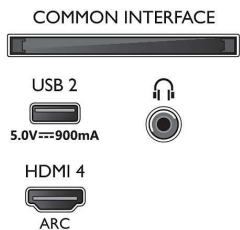

Connexions

Side