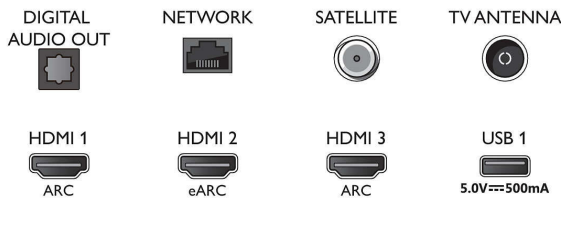

### Dimensions

- Largeur de l'appareil: 962,8 millimètre
- Hauteur de l'appareil: 558,2 millimètre
- Profondeur de l'appareil: 77,1 millimètre
- Poids du produit: 9,1 kg
- Largeur appareil (support inclus): 962,8 millimètre
- Hauteur appareil (support inclus): 628,3 millimètre
- Profondeur appareil (support inclus): 221,5 millimètre
- Poids du produit (support compris): 9,3 kg
- Largeur de la boîte: 1070,0 millimètre
- Hauteur de la boîte: 650,0 millimètre
- Profondeur de la boîte: 140,0 millimètre
- Poids (emballage compris): 11,8 kg
- Largeur du socle: 777,0 millimètre
- Hauteur du socle: 70,0 millimètre
- Longueur du pied: 221,5 millimètre
- Distance entre 2 supports: 777,0 millimètre
- Hauteur du meuble jusqu'au bord inférieur du téléviseur: 70,0 millimètre
- Compatible avec un montage mural: 100 x 200 mm

## Connexions

Side

Bottom

Date de publication  
2023-07-22

Version: 8.4.2

EAN: 87 18863 03402 6

© 2023 Koninklijke Philips N.V.  
Tous droits réservés.

Les caractéristiques sont sujettes à modification sans préavis. Les marques commerciales sont la propriété de Koninklijke Philips N.V. ou de leurs détenteurs respectifs.