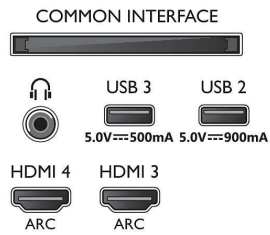

Téléviseur Android 4K UHD OLED

Moteur P5 AI Perfect Picture Engine Son Dolby Atmos, Téléviseur Ambilight 3 côtés, Téléviseur Android 121 cm (48")

48OLED707/12

Caractéristiques

Ambilight

- Fonctions Ambilight: Ambilight + Hue intégrés, Musique Ambilight, Mode jeu, S'adapte à la couleur du mur, Mode lounge, AmbiWakeup, AmbiSleep, Enceintes domestiques sans fil Philips, Ambilight Aurora, Animation de démarrage Ambilight
- Version Ambilight: 3 côtés

Image/affichage

- Diagonale de l'écran (cm): 121 cm
- Afficheur: OLED 4K Ultra HD

- Résolution d'écran: 3840 x 2160
- Fréquence de rafraîchissement natif: 120 Hz
- Processeur d'images: Moteur P5 AI Perfect Picture Engine
- Amélioration de l'image: Wide Color Gamut 99 % DCI/P3, Dolby Vision, Perfect Natural Motion, Mode QI IA, Micro Dimming Perfect, CalMAN Ready, Mode réalisateur, HDR10+ Adaptive
- Diagonale de l'écran (pouces): 48 pouces

Résolution d'entrée de l'écran

- Résolution - fréquence de rafraîchissement: 576p-50 Hz, 640 x 480 - 60 Hz, 720p - 50 Hz, 60 Hz, 1920 x 1080p - 24 Hz, 25 Hz, 30 Hz, 50 Hz, , 60 Hz, 100 Hz, 120 Hz., 2560 x 1440 - 60 Hz, 120 Hz, 3840 x 2160p - 24 Hz, 25 Hz, 30 Hz, 50 Hz, , 60 Hz, 100 Hz, 120 Hz.

Tuner/réception/transmission

- TV numérique: DVB-T/T2/T2-HD/C/S/S2
- Guide des programmes de télévision*: Guide

Connexions

Side