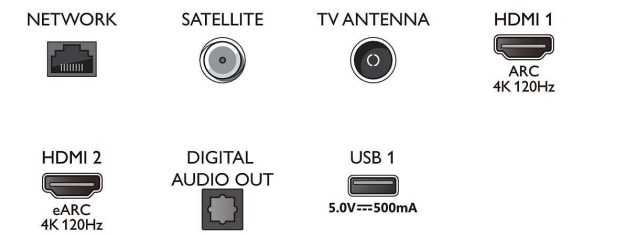

Téléviseur Android 4K UHD OLED

Moteur P5 AI Perfect Picture Engine Son Dolby Atmos, Téléviseur Ambilight 3 côtés, Téléviseur Android 121 cm (48")

48OLED707/12

Caractéristiques

Ambilight

- Fonctions Ambilight: Ambilight + Hue intégrés, Musique Ambilight, Mode jeu, S'adapte à la couleur du mur, Mode lounge, AmbiWakeup, AmbiSleep, Enceintes domestiques sans fil Philips, Ambilight Aurora, Animation de démarrage Ambilight
- Version Ambilight: 3 côtés

Image/affichage

- Diagonale de l'écran (cm): 121 cm
- Afficheur: OLED 4K Ultra HD

- Résolution d'écran: 3840 x 2160
- Fréquence de rafraîchissement natif: 120 Hz
- Processeur d'images: Moteur P5 AI Perfect Picture Engine
- Amélioration de l'image: Wide Color Gamut 99 % DCI/P3, Dolby Vision, Perfect Natural Motion, Mode QI IA, Micro Dimming Perfect, CalMAN Ready, Mode réalisateur, HDR10+ Adaptive
- Diagonale de l'écran (pouces): 48 pouces

Résolution d'entrée de l'écran

- Résolution - fréquence de rafraîchissement: 576p-50 Hz, 640 x 480 - 60 Hz, 720p - 50 Hz, 60 Hz, 1920 x 1080p - 24 Hz, 25 Hz, 30 Hz, 50 Hz, , 60 Hz, 100 Hz, 120 Hz., 2560 x 1440 - 60 Hz, 120 Hz, 3840 x 2160p - 24 Hz, 25 Hz, 30 Hz, 50 Hz, , 60 Hz, 100 Hz, 120 Hz.

Tuner/réception/transmission

- TV numérique: DVB-T/T2/T2-HD/C/S/S2
- Guide des programmes de télévision*: Guide

Connexions

Side

Bottom