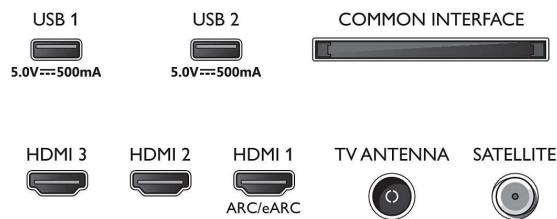

Smart TV LED 4K UHD

Principales formatos HDR compatibles Dolby Vision y Dolby Atmos, Smart TV con SAPHI de 108 cm (43"), Pixel Precise Ultra HD

Especificaciones

Imagen/Pantalla

- Tamaño diagonal de pantalla (métrico): 108 cm
- Pantalla: LED 4K Ultra HD
- Resolución de pantalla: 3840 x 2160
- Frecuencia de actualización nativa: 60 Hz
- Motor de imagen: Pixel Precise Ultra HD
- Mejora de la imagen: Dolby Vision, HLG (Hybrid Log Gamma), Compatible con HDR10+
- Tamaño diagonal de pantalla (pulgadas): 43 pulgadas

Resolución de pantalla compatible

- Entradas de ordenador en todas las conexiones HDMI: 4K UHD de hasta 3840 x 2160 a 60 Hz, Compatible con HDR, HDR10/HLG
- Entradas de video en todas las conexiones HDMI: Hasta 4K UHD de 3840 x 2160 a 60 Hz, Compatible con HDR, HDR10/HLG (Hybrid Log Gamma)

Sintonizador/recepción/transmisión

- Televisión digital: TDT/T2/T2-HD/C/S/S2
- Guía de programación de televisión*: Guía

43PUS7607/12

- electrónica de programación de 8 días
- Indicación de la fuerza de la señal
- Teletexto: Hipertexto de 1000 páginas
- Compatibilidad HEVC

Funciones de Smart TV

- Interacción con el usuario: SimplyShare, Duplicación de pantalla
- Aplicaciones de Smart TV*: Tiendas de video en línea, Explorador de Internet abierto, Televisión a pedido, YouTube, Netflix TV
- Simple instalación: Detección automática de

Connections

Side

Rear