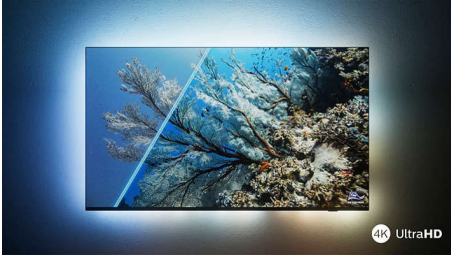

PHILIPS

Smart TV LED 4K UHD

Principales formatos HDR compatibles Dolby Vision y Dolby Atmos, Smart TV con SAPHI de 108 cm (43"), Pixel Precise Ultra HD

Destacados

43PUS7607/12

TV LED 4K UHD

Te encantará todo lo que veas en este TV LED 4K UHD. El motor Pixel Precise Ultra HD de Philips optimiza la calidad de imagen para ofrecer imágenes nítidas, colores ricos y movimientos suaves. Siempre disfrutarás de la mejor experiencia visual posible.

Televisor Philips 4K UHD

Imagen HDR vibrante. TV 4K UHD de Philips.

Diseño atractivo y fino

Diseño atractivo y fino

Diseño atractivo y fino.

¿Buscas un televisor que se adapte a tu sala? La pantalla prácticamente sin bisel de este Smart TV 4K es perfecta para todo tipo de interiores, y la base compacta en color negro mate hace que parezca que la pantalla está flotando. Nuestros embalajes y folletos adjuntos utilizan papel y cartón reciclado.