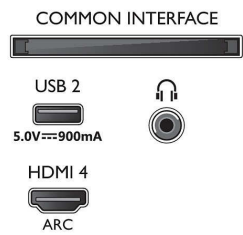

4K UHD LED Android TV

TV mit 3-seitigem Ambilight Unterstützung gängiger HDR-Formate, P5 Picture Engine 120 Hz, 217 cm (86 Zoll) Android TV

Daten

Ambilight

- Ambilight-Funktionen: Integriertes Ambilight+Hue, Ambilight Musik, Spielmodus, Anpassung an die Wandfarbe, Lounge-Modus, AmbiWakeUp, AmbiSleep, Philips Wireless Lautsprecher für zuhause, Ambilight Aurora, Ambilight Bootup Animation
- Ambilight-Version: 3-seitig

Bild/Anzeige

- Bildschirmgröße diagonal (cm): 217 cm

- Anzeige: 4K Ultra HD LED
- Auflösung des Displays: 3.840 x 2.160
- Native Aktualisierungsrate: 120 Hz
- Picture Engine: P5 Perfect Picture Engine
- Bildoptimierung: Dolby Vision, HDR10+, Micro Dimming Pro, Filmmaker-Modus, Natural Motion, Wide Color Gamut 90 % DCI/P3, CalMAN Ready
- Bildschirmgröße diagonal (Zoll): 86 Zoll

Bildschirmeingangsauflösung

- Aktualisierungsrate (Auflösung): 576p, 50 Hz,

86PUS8807/12

640 x 480, 60 Hz, 720p, 50 Hz, 60 Hz, 2560 x 1440, 60 Hz, 120 Hz, 1.920 x 1.080p, 24 Hz, 25 Hz, 30 Hz, 50 Hz, 3.840 x 2.160p, 24 Hz, 25 Hz, 30 Hz, 50 Hz, , 60 Hz, 100 Hz, 120Hz.

Tuner/Empfang/Übertragung

- Digitales Fernsehen: DVB-T/T2/T2-HD/C/S/S2
- TV-Programmführer*: 8-Tage-EPG
- Signalstärkeanzeige

Connections

Side