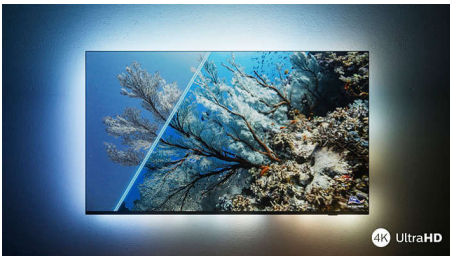

Lebendige HDR-Bildqualität.

Möchten Sie für jede Szene ein perfektes Bild erleben? Der Philips 4K UHD TV ist mit allen gängigen HDR-Formaten kompatibel, sodass Sie brillante, scharfe Bilder erhalten. Sie sehen selbst in dunklen und hellen Umgebungen jedes Detail.