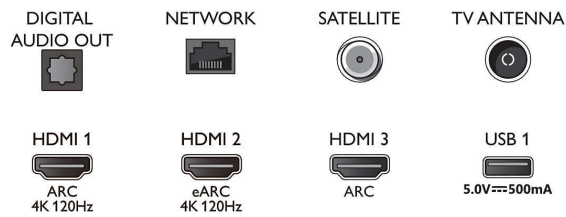

4K UHD LED Android TV

TV mit 3-seitigem Ambilight Unterstützung gängiger HDR-Formate, P5 Picture Engine 120 Hz, 217 cm (86 Zoll) Android TV

Daten

Ambilight

- Ambilight-Funktionen: Integriertes Ambilight+Hue, Ambilight Musik, Spielmodus, Anpassung an die Wandfarbe, Lounge-Modus, AmbiWakeUp, AmbiSleep, Philips Wireless Lautsprecher für zuhause, Ambilight Aurora, Ambilight Bootup Animation
- Ambilight-Version: 3-seitig

Bild/Anzeige

- Bildschirmgröße diagonal (cm): 217 cm

- Anzeige: 4K Ultra HD LED
- Auflösung des Displays: 3.840 x 2.160
- Native Aktualisierungsrate: 120 Hz
- Picture Engine: P5 Perfect Picture Engine
- Bildoptimierung: Dolby Vision, HDR10+, Micro Dimming Pro, Filmmaker-Modus, Natural Motion, Wide Color Gamut 90 % DCI/P3, CalMAN Ready
- Bildschirmgröße diagonal (Zoll): 86 Zoll

Bildschirmeingangsauflösung

- Aktualisierungsrate (Auflösung): 576p, 50 Hz,

86PUS8807/12

640 x 480, 60 Hz, 720p, 50 Hz, 60 Hz, 2560 x 1440, 60 Hz, 120 Hz, 1.920 x 1.080p, 24 Hz, 25 Hz, 30 Hz, 50 Hz, 3.840 x 2.160p, 24 Hz, 25 Hz, 30 Hz, 50 Hz, , 60 Hz, 100 Hz, 120Hz.

Tuner/Empfang/Übertragung

- Digitales Fernsehen: DVB-T/T2/T2-HD/C/S/S2
- TV-Programmführer*: 8-Tage-EPG
- Signalstärkeanzeige

Connections

Side

Bottom