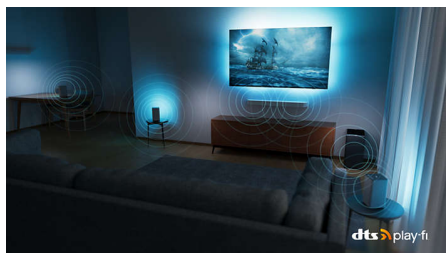

Saderīgs ar DTS Play-Fi

Philips bezvadu mājas sistēma ar DTS Play-Fi ļauj pāris sekunžu laikā pievienot saderīgus jūsu mājās esošos soundbar skaļruņus un bezvadu skaļruņus. Klausieties filmas virtuvē. Atskaņojiet mūziku jebkurā vietā. Jūs pat varat izveidot mājas kinoteātra telpisko skaņas sistēmu, izmantojot Philips televizoru kā centrālo skaļruni.