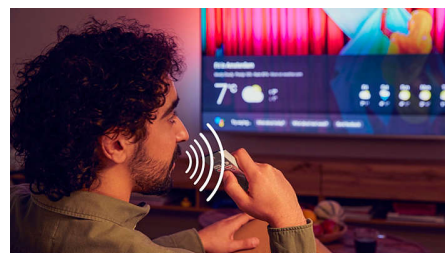

MI balss vadība

Nospiediet pogu uz tālvadības pults, lai runātu ar Google asistentu. Ar balsi vadiet televizoru vai ar Google asistentu saderīgas viedās mājas ierīces. Vai lieciet Alexa vadīt televizoru, lietojot ierīces, ar kurām darbojas Alexa.

Pievilcīgs dizains

Pievilcīgs dizains