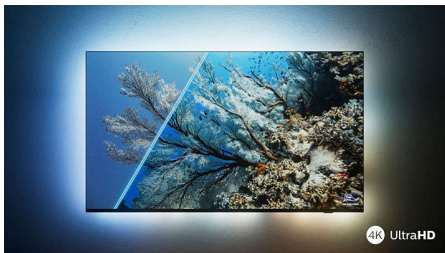

Spilgts HDR attēls

Vai vēlaties, lai ikvienā ainā attēls būtu ideāls? Šis Philips 4K UHD televizors atbalsta visus galvenos HDR formātus, kas nozīmē, ka jūs iegūstat dzidrus un skaidrus attēlus. Jūs redzēsiet katru detaļu pat tumšās un spilgtās vietās.