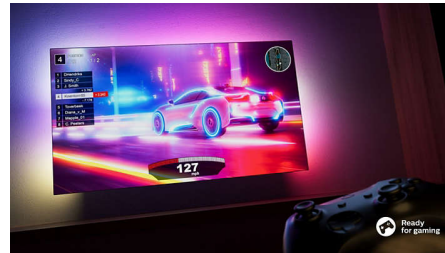

Gatavs spēlēm

Philips televizors ir lieliski piemērots spēlēm. Kad ieslēdzat spēļu konsoli, televizors automātiski pārslēdz ļoti zema latentuma iestatījumu, kas nodrošina lielisku reaģēšanu uz spēles sižetu un satriecoši plūstošu grafiku. Televizors atbalsta HDMI 2.1 un VRR, un Ambilight spēļu režīms rada aizraujošu spēles atmosfēru turpat istabā.