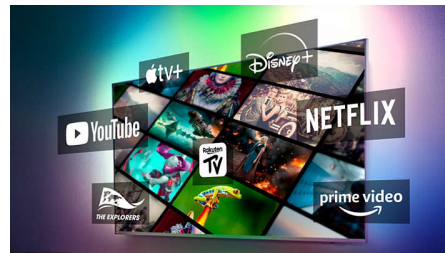

Android TV

Jūsu Philips Android TV nodrošina jums vēlamo saturu, kad vien vēlaties. Jūs varat pielāgot sākuma ekrānu, lai parādītu savas iecienītās lietotnes, padarot vienkāršu jūsu mīļāko filmu un šovu straumēšanas sākšanu. Vai arī turpiniet, ko iesācāt.