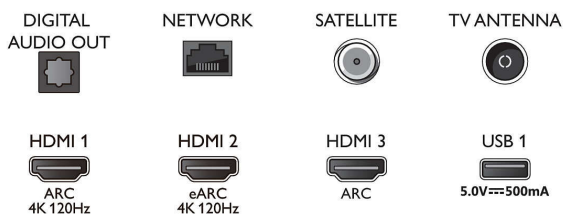

4K UHD LED Android TV

3-sidet Ambilight TV Førende HDR-formatet understøttes, P5 Picture-processor-120 Hz, 108 cm (43") Android TV

43PUS8807/12

Specifikationer

Ambilight

- Ambilight-funktioner: Indbygget Ambilight+hue, Tilpasning til vægfarve, Lounge-tilstand, Spiltilstand, Ambilight-musik, AmbiWakeup, AmbiSleep, Philips Wireless Home-højtalere, Ambilight Aurora, Ambilight-opstartsanimation
- Ambilight-version: 3-sidet

Billede/display

- Diagonal skærmstørrelse (metrisk): 108 cm
- Display: 4K Ultra HD LED

- Panelopløsning: 3840 x 2160
- Oprindelig opdateringshastighed: 120 Hz
- Picture engine: P5 Perfect Picture-processor
- Billedforbedring: Dolby Vision, HDR10+, Micro Dimming Pro, Filmskabertilstand, Natural Motion, Wide Colour-farveskala, 90 % DCI/P3, CalMAN Ready
- Diagonal skærmstørrelse (tommer): 43"

Indgangsløsning på skærm

- Opløsning - opdateringshastighed: 576p - 50 Hz,

640x480 - 60 Hz, 720p - 50 Hz, 60 Hz, 2560x1440 - 60 Hz, 120 Hz, 1920x1080p - 24 Hz, 30 Hz, 50 Hz, 3840x2160p - 24 Hz, 30 Hz, 50 Hz, 60 Hz, 100 Hz, 120 Hz.

Tuner/modtagelse/transmission

- Digital TV: DVB-T/T2/T2-HD/C/S/S2
- TV-programoversigt*: 8 dages elektronisk programguide
- Signalstyrke-indikation

Connections

Side

Bottom