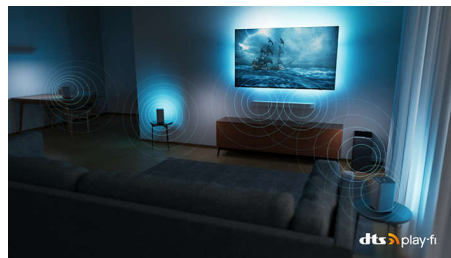

DTS Play-Fi-kompatibelt

Med Philips Wireless Home System med DTS Play-Fi kan du på få sekunder oprette forbindelse til compatible soundbars og trådløse højttalere i dit hjem. Lyt til film i køkkenet. Afspil musik overalt. Du kan endda

43PUS8807/12

lave et hjemmebiografssystem med surroundsound ved hjælp af dit Philips TV som en central højttaler.