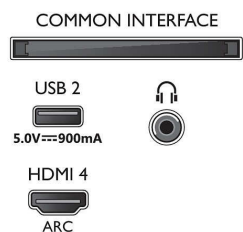

4K UHD LED Android TV

3-sidet Ambilight TV Førende HDR-formatet understøttes, P5 Picture-processor-120 Hz, 108 cm (43") Android TV

43PUS8807/12

Specifikationer

Ambilight

- Ambilight-funktioner: Indbygget Ambilight+hue, Tilpasning til vægfarve, Lounge-tilstand, Spiltilstand, Ambilight-musik, AmbiWakeup, AmbiSleep, Philips Wireless Home-højtalere, Ambilight Aurora, Ambilight-opstartsanimation
- Ambilight-version: 3-sidet

Billede/display

- Diagonal skærmstørrelse (metrisk): 108 cm
- Display: 4K Ultra HD LED

- Panelopløsning: 3840 x 2160
- Oprindelig opdateringshastighed: 120 Hz
- Picture engine: P5 Perfect Picture-processor
- Billedforbedring: Dolby Vision, HDR10+, Micro Dimming Pro, Filmskabertilstand, Natural Motion, Wide Colour-farveskala, 90 % DCI/P3, CalMAN Ready
- Diagonal skærmstørrelse (tommer): 43"

Indgangsløsning på skærm

- Opløsning - opdateringshastighed: 576p - 50 Hz,

640x480 - 60 Hz, 720p - 50 Hz, 60 Hz, 2560x1440 - 60 Hz, 120 Hz, 1920x1080p - 24 Hz, 30 Hz, 50 Hz, 3840x2160p - 24 Hz, 30 Hz, 50 Hz, 60 Hz, 100 Hz, 120 Hz.

Tuner/modtagelse/transmission

- Digital TV: DVB-T/T2/T2-HD/C/S/S2
- TV-programoversigt*: 8 dages elektronisk programguide
- Signalstyrke-indikation

Connections

Side