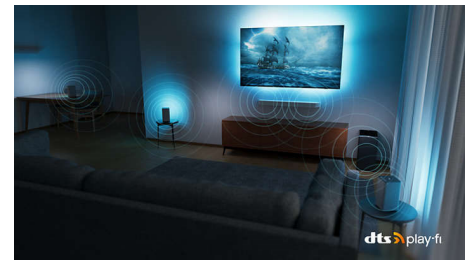

DTS Play-Fi kompatibilis

A DTS Play-Fi-vel működő Philips vezeték nélküli otthoni rendszerrel másodpercek alatt csatlakozhat az otthonában lévő kompatibilis vezeték nélküli hangszórókhoz. Hallgassa a filmet a konyhában, miközben harapnivalót készít. Szóljon a zene mindenhol. Ne maradjon le a nagy mérkőzés közvetítéséről akkor sem, ha ki kell mennie a szobából.

Sound by
Bowers & Wilkins

OLED+

P AI Intelligent
Picture Engine

IMAX
ENHANCED

Dolby
VISION-ATMOS

dts play-fi

nvidia
G-SYNC