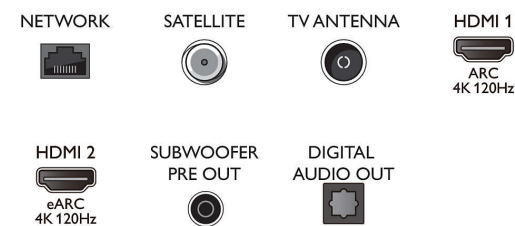

Hangolőségység/Vétel/Adás

- Digitális TV: DVB-T/T2/T2-HD/C/S/S2
- TV-műsorfüzet*: 8 napos elektronikus programfüzet
- Jelerősség kijelzése

Connections

Side

Bottom

4K UHD Android TV – Bowers&Wilkins hangrendszer

Bowers & Wilkins hangrendszer 3 oldalas Ambilight TV, P5 AI Perfect Picture Engine, 139 cm-es (55"-es) Android TV

Műszaki adatok

- Teletext: 1000 oldalas Hypertext
- HEVC támogatás

Android TV

- OS: Android TV™ 11 (R)
- Előzetesen telepített alkalmazások: Google Play Movies*, Google keresés, YouTube, BBC iPlayer, Netflix, Amazon Prime Video, Disney+, Fitness alkalmazás, Spotify, Apple TV, YouTube Zene
- Memóriaméret (flash): 16 GB*
- Játék felhő: GeForce Now, Stadia