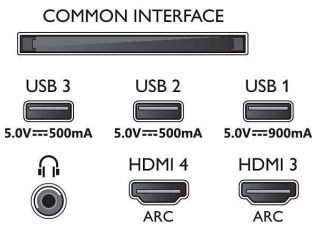

Bowers & Wilkins hangrendszer 3 oldalas Ambilight TV, P5 AI Perfect Picture Engine, 139 cm-es (55"-es) Android TV

Műszaki adatok

Ambilight

- Ambilight szolgáltatások: Beépített Ambilight+Hue, Ambilight Music, Játék üzemmód, A fal színéhez alkalmazkodó, Lounge üzemmód, AmbiSleep, AmbiWakeup, Ambilight Aurora, Ambilight Bootup Animation, Philips vezeték nélküli otthoni hangszórók
- Ambilight változat: Új generációs 3-oldalas

Kép/Kijelző

- Átlós képernyőméret (metrikus): 139 cm
- Kijelző: 4K Ultra HD OLED

- Panel felbontása: 3840 x 2160
- Natív frissítési frekvencia: 120 Hz
- Képfeldolgozó rendszer: P5 AI Perfect Picture Engine
- Képjávitás: Széles színtartomány: a DCI-P3 99%-a, Dolby Vision, Perfect Natural Motion, Mesterséges intelligenciával támogatott PQ üzemmód, CalMAN használatára kész, Micro Dimming Perfect, Filmes üzemmód, HDR10+ adaptív, IMAX Enhanced mód
- Átlós képernyőméret (hüvelyk): 55 hüvelyk

55OLED907/12

Kijelző bemeneti felbontása

- Felbontás – frissítési gyakoriság: 576 p – 50 Hz, 640x480 – 60 Hz, 720 p – 50 Hz, 60 Hz, 1920x1080 p – 24 Hz, 25 Hz, 30 Hz, 50 Hz, 60 Hz, 100 Hz, 120 Hz., 2560x1440 – 60 Hz, 120 Hz, 3840x2160 p – 24 Hz, 25 Hz, 30 Hz, 50 Hz, 60 Hz, 100 Hz, 120 Hz.

Hangolőségység/Vétel/Adás

- Digitális TV: DVB-T/T2/T2-HD/C/S/S2
- TV-műsorfüzet*: 8 napos elektronikus programfüzet
- Jelerősség kijelzése

Connections

Side