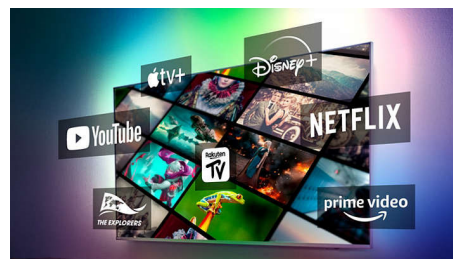

Android TV

Dit Philips Android TV giver dig det indhold, du ønsker – når du ønsker det. Du kan tilpasse startskærmen til at vise dine foretrukne apps, så det er nemt at begynde at streamer film og programmer, du elsker. Eller fortsætte, hvor du slap.