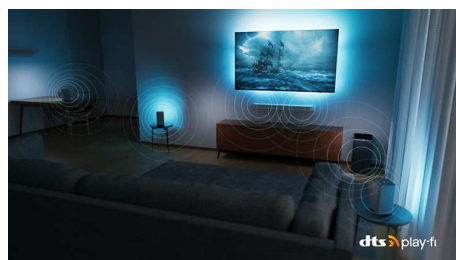

DTS Play-Fi-kompatibelt

Med Philips Wireless Home System med DTS Play-Fi kan du på få sekunder oprette forbindelse til compatible soundbars og trådløse højttalere i dit hjem. Lyt til film i køkkenet. Afspil musik overalt. Du kan endda

86PUS8807/12

lave et hjemmebiografsystem med surroundsound ved hjælp af dit Philips TV som en central højttaler.