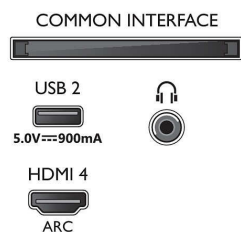

4K UHD LED Android TV

3-sidet Ambilight TV Førende HDR-formater understøttes, P5 Picture-processor-120 Hz, 217 cm (86") Android TV

86PUS8807/12

Specifikationer

Ambilight

- Ambilight-funktioner: Indbygget Ambilight+hue, Ambilight-musik, Spil-tilstand, Tilpasning til vægfarve, Lounge-tilstand, AmbiWakeup, AmbiSleep, Philips Wireless Home-højtalere, Ambilight Aurora, Ambilight-opstartsanimation
- Ambilight-version: 3-sidet

Billede/display

- Diagonal skærmstørrelse (metrisk): 217 cm
- Display: 4K Ultra HD LED

- Panelopløsning: 3840 x 2160
- Oprindelig opdateringshastighed: 120 Hz
- Picture engine: P5 Perfect Picture-processor
- Billedforbedring: Dolby Vision, HDR10+, Micro Dimming Pro, Filmskabertilstand, Natural Motion, Wide Colour-farveskala, 90 % DCI/P3, CalMAN Ready
- Diagonal skærmstørrelse (tommer): 86 tommer

Indgangsopløsning på skærm

- Opløsning - opdateringshastighed: 576p - 50 Hz,

640x480 - 60 Hz, 720p - 50 Hz, 60 Hz, 2560x1440 - 60 Hz, 120 Hz, 1920x1080p - 24 Hz, 30 Hz, 50 Hz, 3840x2160p - 24 Hz, 30 Hz, 50 Hz, 60 Hz, 100 Hz, 120 Hz.

Tuner/modtagelse/transmission

- Digital TV: DVB-T/T2/T2-HD/C/S/S2
- TV-programoversigt*: 8 dages elektronisk programguide
- Signalstyrke-indikation

Connections

Side