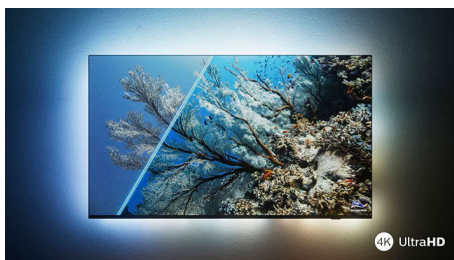

### Levende HDR-billeder

Vil du have den optimale billedoplevelse i hver eneste scene? Dit Philips 4K UHD-TV er kompatibelt med alle gængse HDR-formater, hvilket giver dig fantastiske, skarpe billeder. Du kan se alle detaljer, selv i mørke eller lyse områder.