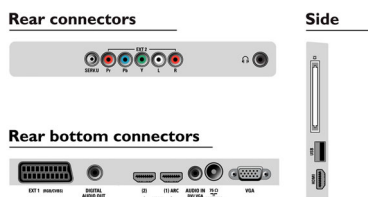

Connectivité

- Sortie audio - numérique: Coaxiale (cinch)
- EasyLink (HDMI-CEC): Lecture 1 pression, Mise en veille du système, Intercommunication de la télécommande, Contrôle audio du système
- Connexions avant/latérales: USB, HDMI v1.3
- Ext. 1 SCART/péritel: Audio G/D, RVB
- HDMI 2: HDMI v1.3
- Autres connexions: Sortie casque
- Ext 2: Entrée audio G/D, Entrée YPbPr

Alimentation

- Puissance électrique: 220-240 V ; 50-60 Hz
- Température ambiante: De 5 °C à 35 °C
- Consommation en veille: $0,15\text{ W}$
- Consommation électrique (type): 109 W
- Consommation du téléviseur éteint: $0,01\text{ W}$
- Consommation énergétique annuelle: 159,14 kWh
- Présence de plomb: Oui*

Accessoires

- Accessoires fournis: Télécommande, Support de table pivotant, Guide de démarrage rapide, Livret de garantie
- Accessoires en option: Télécommande de configuration 22AV8573/00

Dimensions

- Largeur de l'appareil: 1 122 millimètre
- Hauteur de l'appareil: 685 millimètre
- Profondeur de l'appareil: 87 millimètre
- Poids du produit: 17,9 kg
- Largeur appareil (support inclus): 1122 millimètre
- Hauteur appareil (support inclus): 731 millimètre
- Profondeur appareil (support inclus): 268 millimètre
- Poids du produit (support compris): 21.3 kg

Date de publication
2023-07-17

Version: 3.0.2

EAN: 87 12581 55805 5

© 2023 Koninklijke Philips N.V.
Tous droits réservés.

Les caractéristiques sont sujettes à modification sans préavis. Les marques commerciales sont la propriété de Koninklijke Philips N.V. ou de leurs détenteurs respectifs.

www.philips.com

* La consommation électrique type en marche est mesurée conformément à la norme IEC62087 Ed 2.

* La consommation énergétique annuelle est calculée à partir de la consommation électrique type de 4 heures par jour, 365 jours par an.

* Ce téléviseur contient du plomb uniquement dans certaines parties ou certains composants pour lesquels aucune solution alternative n'existe conformément aux clauses de non-responsabilité de la directive RoHS.