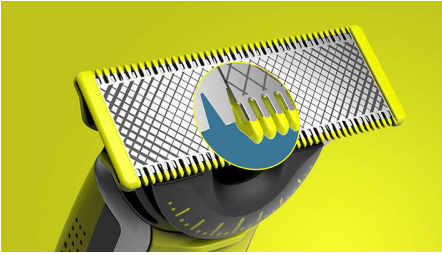

#### **Aiškūs kraštai**

- Suformuok tikslius kraštus ir aiškias linijas su dvipusiais peiliukais

#### **Vienodas patrupinimas**

- Unikali „OneBlade“ technologija

## Unikali „OneBlade“ technologija

„Philips OneBlade“ revoliucinė moderni technologija, skirta veido plaukų priežiūrai ir gali skusti bet kokio ilgio plaukus. Dėl dvigubos apsaugos sistemos – lengvai slystančios dangos ir suapvalintų kirptuvo galiukų – skusti lengva ir patogiu. Ši skutimo technologija pasižymi greitai judančiu kirptuvu (12 000 k. per minutę), todėl galima efektyviai nuskusti net ir ilgesnius plaukus.

## Naujoviškas 360 laipsnių kampo peiliukas

Naujoviškas 360 peiliukas gali judėti į visas puses pagal jūsų veido išlinkimus. Ši konstrukcija užtikrina nuolatinį kontaktą su oda ir gerą kontrolę. Lengvai kirpkite ir skuskite sunkiai pasiekiamas vietas – keliais mostais ir ypač patogiai.