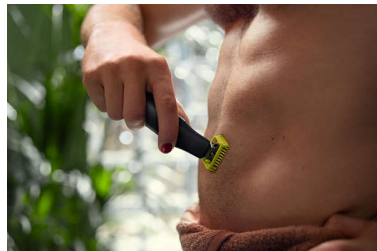

Uždedamos kūno plaukų šukos

Pritvirtinkite kūno plaukų šukas (3 mm), kad lengvai nukirptumėte bet kuria kryptimi.