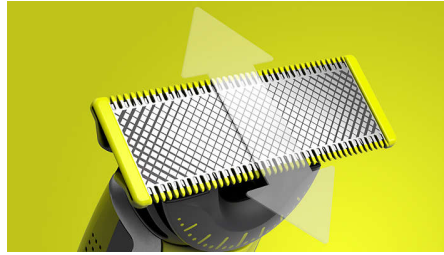

## Unikali „OneBlade“ technologija

„Philips OneBlade“ revoliucinė moderni technologija, skirta veido plaukų priežiūrai ir gali skusti bet kokio ilgio plaukus. Dėl dvigubos apsaugos sistemos – lengvai slystančios dangos ir suapvalintų kirptuvo galiukų – skusti lengva ir patogiu. Ši skutimo technologija pasižymi greitai judančiu kirptuvu (12 000 k. per minutę), todėl galima efektyviai nuskusti net ir ilgesnius plaukus.

## Naujoviškas 360 laipsnių kampo peiliukas

Naujoviškas 360 peiliukas gali judėti į visas puses pagal jūsų veido išlinkimus. Ši konstrukcija užtikrina nuolatinį kontaktą su oda ir gerą kontrolę. Lengvai kirpkite ir skuskite sunkiai pasiekiamas vietas – keliais mostais ir ypač patogiai.

## Dvipusiai ašmenys

„OneBlade“ atkartoja veido kontūrus, todėl efektyviai ir patogiai nuskusi visur. Naudok dvipusius peiliukus, norėdamas modeliuoti kraštus ir aiškias linijas braukdamas peiliukus bet kuria kryptimi.