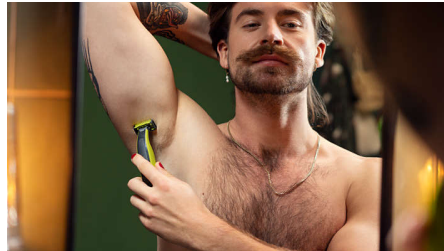

Uždedama odos apsauga

Pritvirtinkite odos apsaugą, kad papildomu sluoksniu apsaugotum jautrias vietas.