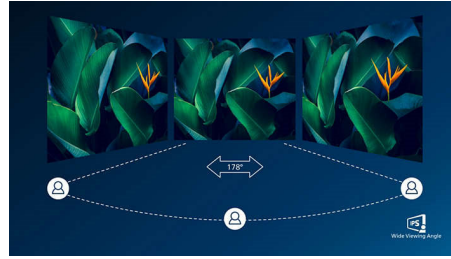

IPS teknolojisi

IPS ekranlarda 178/178 derece ekstra geniş izleme açısı sağlayan gelişmiş bir teknoloji kullanılır. Böylece 90 derecelik Pivot modu dahil olmak üzere hemen hemen her açıdan TV izleyebilirsiniz. İstahat TN panellerin aksine, IPS ekranlar size canlı renklerle olağanüstü net görüntüler sunar. Sadece fotoğraflar, filmler ve web'de gezinme için değil, aynı zamanda her an renk hassasiyeti ve tutarlı parlaklık gerektiren profesyonel uygulamalar için de idealdir.