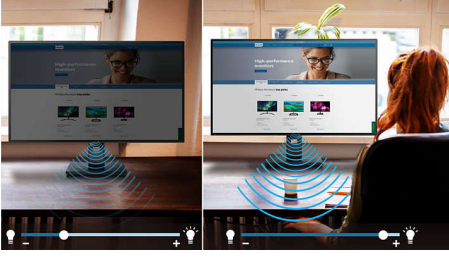

Özellikler

PowerSensor

PowerSensor, zararsız kızılötesi sinyaller alıp vererek kullanıcının bulunup bulunmadığını belirleyen ve kullanıcı bulunmadığında monitör parlaklığını otomatik olarak azaltan, böylece enerji maliyetlerini %70'e varan oranda azaltan ve monitörün kullanım ömrünü artıran dahili bir "insan sensörüdür".