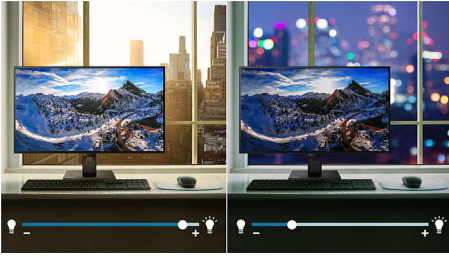

LightSensor

LightSensor, minimum güç kullanımı ile mükemmel görüntü elde etmek üzere odanın ışık durumuna göre görüntü parlaklığını ayarlamak için akıllı bir sensör kullanır.