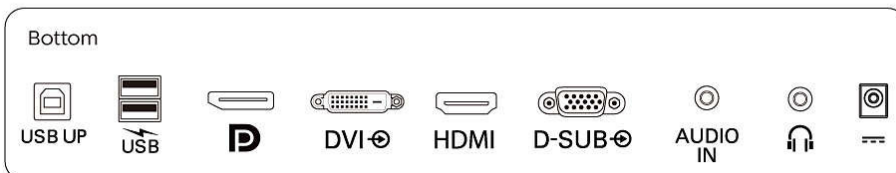

Inhoud van de doos:

- Kabels: D-Sub-kabel, HDMI-kabel, DP-kabel, USB A tot B-kabel, audiokabel, voedingskabel
- Monitor met standaard
- Gebruikersdocumentatie
- Accessoire: Stylus touchpen x 1 (zwart)

Publicatiedatum
2024-04-06