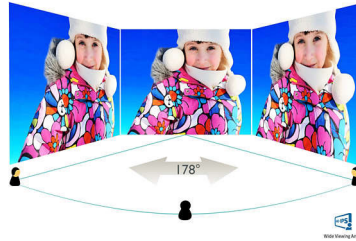

AH-IPS technológia

Az AH-IPS képernyők olyan továbbfejlesztett technológiát alkalmaznak, amely rendkívül széles, 178/178 fokos nézési szöget nyújt. Így a képernyőt szinte bármilyen szögől nézheti. A normál TN panelekkel ellentétben az AH-IPS képernyő kifejezetten éles képet és élénk színeket biztosít, ezért nemcsak fotók, filmek megtekintéséhez vagy web-böngészéshez ideális, hanem olyan professzionális alkalmazásokhoz is, amelyek esetében fontos a színhűség és az állandó fényerő.