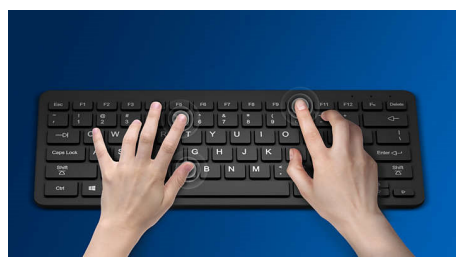

Прочность (в нажатиях)

Долговечные кнопки выдержат миллионы нажатий