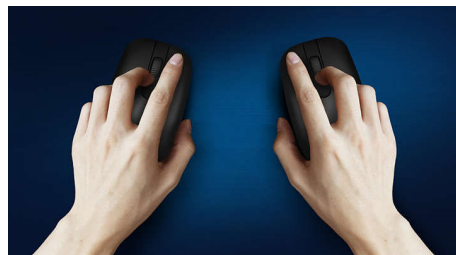

Philips 200 Series
Беспроводная мышь

3 кнопки

Беспроводное подключение
2,4 ГГц
Оптический датчик

SPK7211W

Беспроводная портативность где угодно

Удобная и компактная мышь с функцией подстройки под размер ладони. Легко помещается в сумке. Идеально подходит для использования с ноутбуком. Оснащена беспроводным подключением и лазерным датчиком, который позволяет использовать ее на разных типах поверхностей.

PHILIPS

Основные особенности

Точный оптический датчик

Высокоточная оптическая технология для плавного управления

Симметричный дизайн мыши

Симметричный дизайн подойдет как правше, так и левше

Удобная эргономичная конструкция