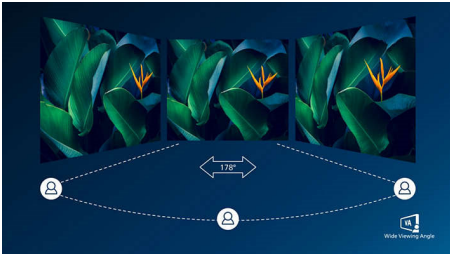

Philips
Geschwungener Full-HD
LCD-Monitor

E-Line
68,6 cm (27")
1.920 x 1.080 (Full HD)

271E1CA

Einfach mitreißend

Das 68,6 cm (27") große Display des geschwungenen E-Line bietet ein besonders beeindruckendes Erlebnis im eleganten Design. Erleben Sie gestochen scharfe Full-HD-Bilder und einwandfreie Action-Szenen mit der AMD FreeSync-Technologie.

PHILIPS

Geschwungener Full-HD LCD-Monitor
E-Line 68,6 cm (27"), 1.920 x 1.080 (Full HD)

271E1CA/00

Besonderheiten

Geschwungenes Monitordesign

Desktop-Monitore bieten eine persönliche Benutzererfahrung, für die sich ein geschwungenes Design gut eignet. Der geschwungene Bildschirm sorgt für einen angenehmen, subtilen Effekt, der Sie in den Fokus rückt.

VA-Monitor

Der Philips VA-LED-Monitor verwendet eine erweiterte Multi-Domain Vertical Alignment-Technologie, wodurch Sie statische Kontrastverhältnisse für besonders lebendige und helle Bilder erhalten. Herkömmliche Büro-Anwendungen werden mit Leichtigkeit angezeigt, besonders geeignet ist er aber für Fotos, das Surfen im Internet, Filme, Spiele und anspruchsvolle Grafikanwendungen. Dank der optimierten Pixelverwaltungstechnologie haben Sie einen extra breiten Betrachtungswinkel von 178/178 Grad, der gestochen scharfe Bilder ermöglicht.