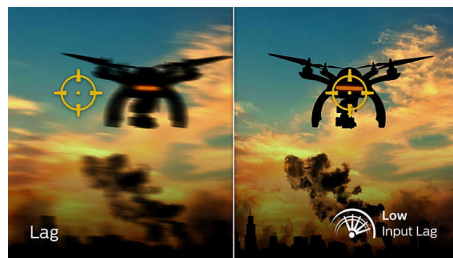

Minimale vertraging

Vertraging is de tijd die verstrijkt tussen het uitvoeren van een actie met aangesloten apparaten en het resultaat op het scherm zien. Minimale vertraging verkort de tijd tussen het invoeren van een opdracht naar de monitor. Hierdoor verloopt het spelen van twitch-gevoelige videogames een stuk beter, wat vooral van belang is voor wie snelle, competitieve games speelt.

27M1N3500LS/01