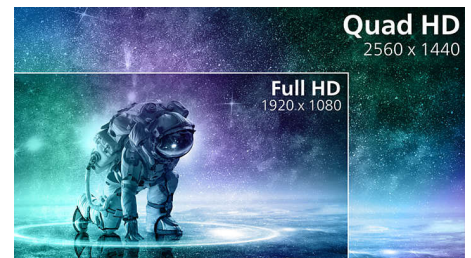

Kristalheldere beelden

Deze Philips-beeldschermen bieden kristalheldere, Quad HD beelden van 2560 x 1440 of 2560 x 1080 pixels. Uw beelden komen tot leven door de hoge prestaties en de grote pixeldichtheid. De beelden kunnen afkomstig zijn van verbindingen met hoge bandbreedte zoals USB-C, DisplayPort of HDMI. Of u nu een veeleisende professional bent die extreem gedetailleerde informatie voor zijn CAD-CAM toepassingen nodig heeft of die grafische 3D-toepassingen gebruikt, of een financieel expert bent die met enorme spreadsheets werkt, Philips-displays geven u een kristalhelder beeld.

AMD
FreeSync
Premium

165Hz

Fast Response
1ms MPRT

Low Input Lag

VA
Wide Viewing
Angle

Quad HD

Ultra Wide Color

Built-in Speaker

HDR