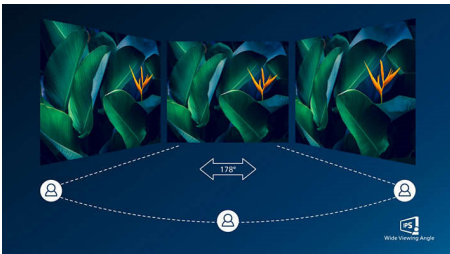

Designet for bærekraft

- PowerSensor sparer opptil 70 % på strømkostnadene
- Utviklet for å overholde miljøstandarder

PHILIPS

Høydepunkter

USB-C-tilkobling

Denne skjermen fra Philips har en USB type-C-kontakt med strømforsyning. Med intelligent og fleksibel strømhåndtering kan du lade den kompatible enheten direkte. Den slanke, vendbare USB-C-kontakten gir deg en enkel tilkobling med én kabel. Du kan se på video med høy oppløsning og overføre data raskt, mens du samtidig slår på og lader den kompatible enheten.

IPS-teknologi

IPS-skjerner bruker en avansert teknologi som gir deg ekstra brede visningsvinkler på 178/178 grader, noe som gjør det mulig å se skjermen fra nesten alle vinkler – selv i 90-graders Pivot-modus. I motsetning til standard TN-paneler gir IPS-skjerner deg svært skarpe bilder med levende farger, noe som ikke bare gjør den perfekt for bilder, filmer og nettsurfing, men også for profesjonelle programmer som krever nøyaktig fargegjengivelse og jevn lysstyrke hele tiden.