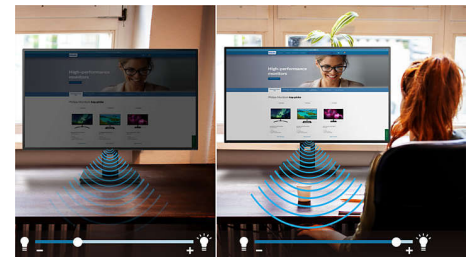

PowerSensor

PowerSensor er en innebygd "menneskesensor" som sender og mottar uskadelige infrarøde signaler for å finne ut om brukeren er til stede, og som automatisk reduserer lysstyrken på skjermen når brukeren går bort fra skrivebordet. Det kutter strømkostnadene med opptil 70 % og forlenger levetiden for skjermen.

Wide Viewing Angle

SmartErgo Base

Flicker-free

LowBlue Mode

HDMI

PowerSensor

EasyRead

Wide Viewing Angle

USB-C Docking