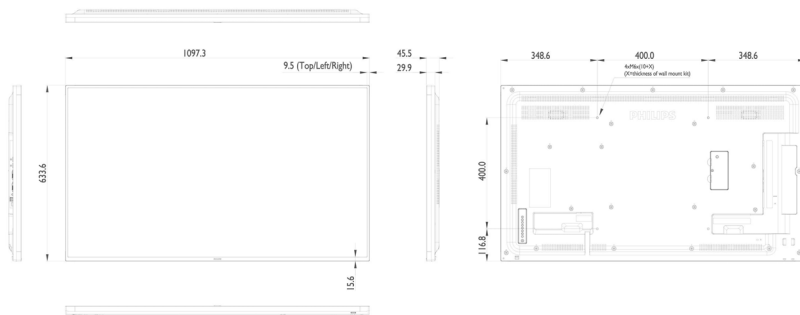

Zvuk

- Ugrađeni zvučnici: 2 x 10 W RMS

Snaga

- Mrežno napajanje: 100 ~ 240 V AC, 50 ~ 60 Hz
- Potrošnja (uobičajena): 67 W
- Potrošnja energije u stanju pripravnosti: $0,4\text{ W}$

Podržana rezolucija zaslona

- Računalni formati: 1920 x 1080, 60 Hz, 1440 x 900, 60 Hz, 1366 x 768, 60 Hz, 1360 x 768, 60 Hz, 1280 x 800, 60 Hz, 1280 x 768, 60 Hz, 1024 x 768, 60 Hz, 800 x 600, 56, 60, 72, 75 Hz, 640 x 480, 60, 67, 72, 75 Hz
- Video formati: 1080p, 50, 60 Hz, 1080i, 50, 60 Hz, 720p, 50, 60 Hz, 576i, 50 Hz, 576 p, 50 Hz, 480p, 60 Hz, 480i, 60Hz

Dimenzije

- Širina uređaja: 1097,6 mm
- Masa proizvoda: 14,7 kg
- Visina uređaja: 633,90 mm
- Dubina uređaja: 45,5 mm
- Postavljena širina (inči): 43,2 inča
- Postavljena visina (inči): 24,9 inča
- Zidni nosač: 400 x 400 mm, M6
- Postavljena dubina (inči): 1,8 inča
- Širina prednje ploče: 9,6 mm (gore/lijevo/desno), 15,7 mm (dolje)
- Masa proizvoda (lb): 32,41 lb

Uvjeti rada

- Nadmorska visina: 0 ~ 3000 m
- Raspon temperature (rada): 0 ~ 40 °C
- MTBF: 50 000 sat(i)
- Relativna vlažnost: 20 ~ 80 %
- Raspon temperature (skladištenje): -20 ~ 60 °C

Multimedijske aplikacije

- USB reprodukcija videozapisa: MKV, MP4, TS, 3 GP, AVI, FLV, MOV
- USB reprodukcija slike: BMP, GIF, JPEG, JPG, PDF, PNG
- USB reprodukcija zvuka: AAC, M4A, MP3, WMA, MP1, MP2

Interni reproduktor

- Procesor: Quad Core Cortex A9 1,8 GHz
- GPU: ARM Mali400 Quad Core 533 MHz
- Memorija: 2 GB DDR3
- Spremanje: 16 GB EMMC

Datum izdavanja
2024-03-27

Verzija: 7.0.1

EAN: 87 12581 74129 7

© 2024 Koninklijke Philips N.V.
Sva prava pridržana.

Specifikacije su podložne promjeni bez prethodne obavijesti. Trgovačke marke su u vlasništvu tvrtke Koninklijke Philips N.V. ili njihovih odgovarajućih vlasnika.

www.philips.com