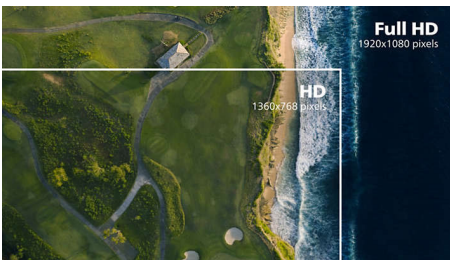

Full HD zaslon formata 16:9

Kvaliteta slike je važna. Obični zasloni pružaju kvalitetu, ali očekujete više. Ovaj zaslon odlikuje poboljšana Full HD 1920 x 1080 rezolucija. Zahvaljujući Full HD rezoluciji za oštre detalje u kombinaciji s visokom svjetlinom, nevjerojatnim kontrastom i realističnim bojama, slika je iznimno vjerna.