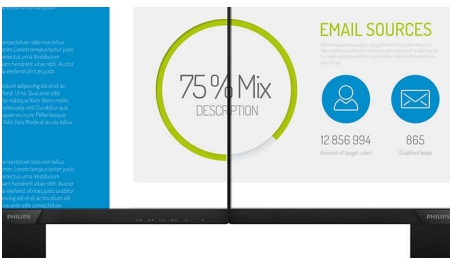

Izjemno ozek rob

Novi zasloni Philips imajo izjemno ozke robove, ki odpravljajo ovire in zagotavlja

največjo velikost slike. Zaslon z izjemno ozkim robom je primeren predvsem za uporabo več zaslonov, igranje iger, grafično oblikovanje in profesionalne aplikacije, saj vam daje občutek, kot bi pri tem uporabljali samo en zaslon.