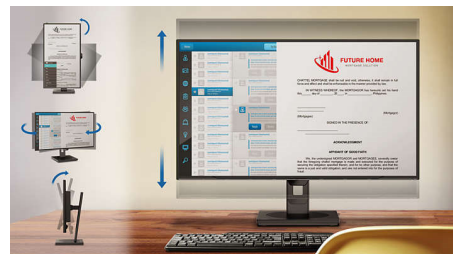

SmartErgoBase

SmartErgoBase е основа за монитор, която осигурява ергономичен комфорт на дисплея и осигурява подредба на кабелите. Основата може да се върти около оста си, да се накланя и върти под различни ъгли, за да осигури максимален комфорт. Стойката с регулируема височина гарантира оптимално ниво на гледане, намалявайки физическото напрежение от дългия работен ден, докато подредбата на кабелите намалява безредицата и поддържа работното пространство чисто и професионално.