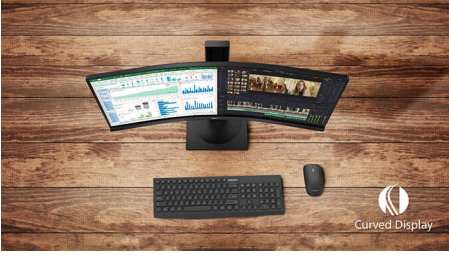

### Sizin için tasarlanan özellikler

- Maksimum görüntü için DisplayPort bağlantısı
- Full HD eğlence için HDMI-ready
- Multimedya için dahili stereo hoparlör

### Üstün Görüntü Kalitesi

- Optimize edilmiş kolay görüntü ayarları için SmartImage Lite
- Koyu siyah seviyelerinde ayrıntılar için SmartContrast
- Canlı, ayrıntılı görüntüler için 16:9 Full HD ekran
- Flicker-free teknolojiyle gözleriniz daha az yorulur
- VA ekran harika görüntüler ve geniş izleme açıları sunar
- Ultra Geniş Renk ile daha geniş renk yelpazesıyla daha canlı görüntüler

### Kıvrımlı ekran tasarımı

Masaüstü monitörler, kıvrımlı tasarıma uyacak şekilde kişisel bir kullanıcı deneyimi sunar. Kıvrımlı ekran çok yoğun hissedilmeyen ancak hoş bir gerçekçi deneyim sunarak masanızın tam merkezinde hissetmenize olanak tanır.