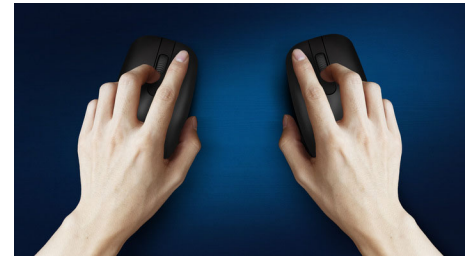

Muisdesign voor links- en rechtshandigen

Muisdesign voor links- en rechtshandigen voelt goed in elke hand