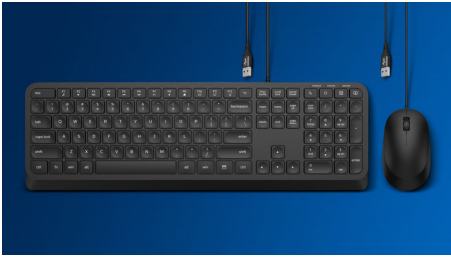

Set met toetsenbord en muis
3 knoppen USB 2.0-kabel, Optische sensor

SPT6254/00

Kenmerken

Plug & play

Eenvoudige Plug & Play bekabelde USB-aansluitingen

Vertrouwde toetsenbordindeling

Vertrouwde indeling voor eenvoudig typen