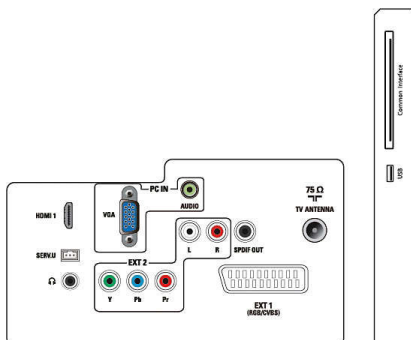

Tuner/réception/transmission

- Entrée antenne: Coaxiale 75 ohms (IEC75)
- Bandes du tuner: Hyperband, S-Channel, UHF, VHF
- Système TV: PAL I, PAL B/G, PAL D/K, SECAM B/G, SECAM D/K, SECAM L/L'
- Lecture vidéo: NTSC, PAL, SECAM
- Afficheur du tuner: PLL
- TV numérique: DVB-C, Radiodiffusion numérique terrestre
- Prise en charge MPEG-2 et MPEG-4
- CI/CI+: oui (code CI+ enregistré dans l'appareil)
- MHEG-5 v1.06