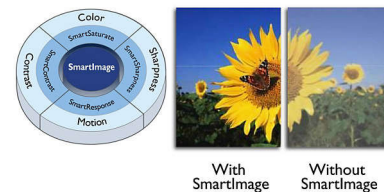

SmartPicture

SmartPicture est une technologie de pointe, exclusivité Philips, qui analyse le contenu affiché à l'écran pour un rendu optimal. Cette interface intuitive vous permet de sélectionner différents modes, notamment bureau, image, divertissement, économie, etc. en fonction de l'application que vous utilisez. Selon cette sélection, SmartImage optimise automatiquement le contraste, la saturation et la netteté des images et vidéo pour un rendu parfait. Le mode économie vous permet pour sa part de réaliser d'importantes économies. Et tout ça d'une simple pression sur un bouton !