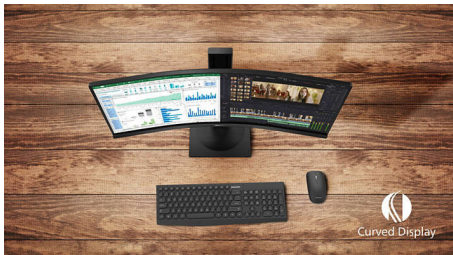

Philips
Zakřivený displej LCD Full
HD

Řada E

68,6 cm (27")
1920 x 1080 (Full HD)

271E1CA

Jednoduše pohlcující

Zakřivený 27palcový displej řady E nabízí opravdu pohlcující zážitek ve stylovém designu. Vychutnejte si ostrý obraz v rozlišení Full HD a plynulou akci díky technologii AMD FreeSync.

Zakřivený design inspirovaný světem kolem nás

- Zakřivené provedení obrazovky vás vtáhne ještě víc do děje

Vynikající kvalita obrazu

- SmartContrast pro bohaté detaily černé
- Displej 16:9 Full HD pro čistý obraz plný detailů
- Displej VA poskytuje výjimečný obraz se širokými úhly sledování
- Herní režim SmartImage je optimalizován pro hráče
- Plynulé a nepřerušované hraní díky technologii AMD FreeSync™

PHILIPS

Přednosti

Zakřivené provedení obrazovky

Stolní monitory nabízejí skutečně osobní zážitek, čemuž zakřivené provedení velmi dobře vyhovuje. Zakřivená obrazovka poskytuje příjemný, ale přitom decentní efekt vtažení do děje, který je zaostřený přímo na vás uprostřed stolu.

Displej VA

Displej Philips VA LED používá pokročilou technologii vícedoménového vertikálního vyrovnání, která vám poskytuje mimořádně vysoké poměry statického kontrastu pro neobyčejně živý a jasný obraz. I když snadno zvládá standardní kancelářské způsoby použití, je obzvláště vhodný pro fotografie, prohlížení webu, filmy, hry a náročné grafické použití. Technologie optimalizovaného řízení obrazových bodů umožňuje mimořádně široký pozorovací úhel 178/178, takže nabídne jasný obraz.