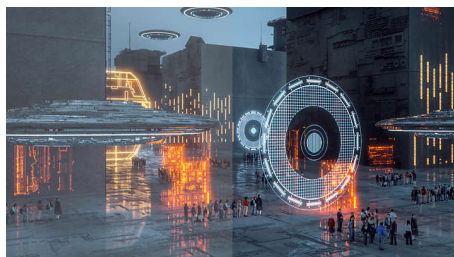

Herní režim SmartImage

Nový herní displej společnosti Philips je vybaven uživatelským rozhraním na obrazovce umožňujícím rychlý přístup. Je speciálně

vyladěno pro hráče a nabízí celou řadu možností. Režim „FPS“ (střelba z první osoby) vylepšuje tmavá témata v hrách, takže můžete lépe zahlédnout skryté předměty v temných oblastech. Režim „Závody“ přizpůsobí displej prostřednictvím kratší doby odezvy, vysoké úrovně barev a dalších úprav obrazu. Režim „RTS“ (strategie v reálném čase) nabízí speciální režim SmartFrame pro zvýraznění konkrétní oblasti a umožňuje upravit velikost i obraz. Režimy Hráč 1 a Hráč 2 umožňují uložit osobní přizpůsobená nastavení podle různých her pro zajištění nejlepšího výkonu.