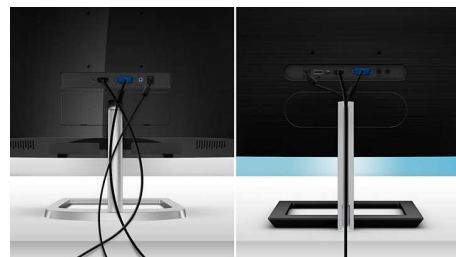

Skryté kabely

Pro čistší pracovní prostor je tento monitor vybaven elegantním řešením pro uspořádání kabeláže. Není třeba svazkovat kabely dalšími pásky. Prodloužený slot nabízí skrytý úložný prostor na kabely. Skrývá kabely a vypadá skvěle ve většině prostředí, zejména v malém prostoru nebo u stolu, který je otočen ke zdi nebo oknu. Tento design uklidí neuspořádané kabely a umožní lépe uspořádaný pracovní stůl.