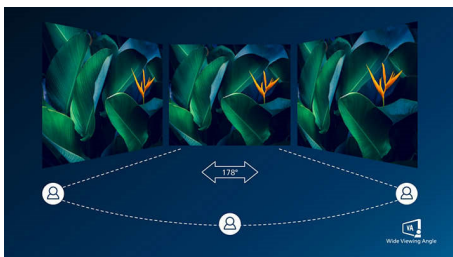

Zakřivený design inspirovaný světem kolem nás

- Zakřivené provedení obrazovky vás vtáhne ještě víc do děje

Vynikající kvalita obrazu

- SmartContrast pro bohaté detaily černé
- Displej 16:9 Full HD pro čistý obraz plný detailů
- Displej VA poskytuje výjimečný obraz se širokými úhly sledování
- Herní režim SmartImage je optimalizován pro hráče
- Plynulé a nepřerušované hraní díky technologii AMD FreeSync™

PHILIPS

Přednosti

Zakřivené provedení obrazovky

Stolní monitory nabízejí skutečně osobní zážitek, čemuž zakřivené provedení velmi dobře vyhovuje. Zakřivená obrazovka poskytuje příjemný, ale přitom decentní efekt vtažení do děje, který je zaostřený přímo na vás uprostřed stolu.

Displej VA

Displej Philips VA LED používá pokročilou technologii vícedoménového vertikálního vyrovnání, která vám poskytuje mimořádně vysoké poměry statického kontrastu pro neobyčejně živý a jasný obraz. I když snadno zvládá standardní kancelářské způsoby použití, je obzvláště vhodný pro fotografie, prohlížení webu, filmy, hry a náročné grafické použití. Technologie optimalizovaného řízení obrazových bodů umožňuje mimořádně široký pozorovací úhel 178/178, takže nabídne jasný obraz.