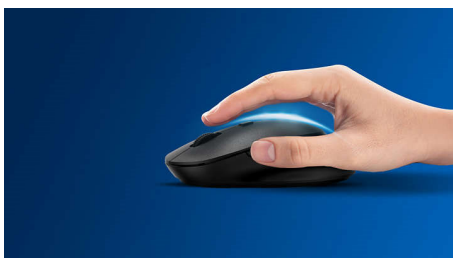

Philips 300 Series
Mysz bezprzewodowa

3 przyciski

Bezprzewodowa 2,4 GHz
Czujnik optyczny

SPK7384

Łączność bezprzewodowa w każdym miejscu

Komfortowa i stylowa mysz, która dopasowuje się do kształtu dłoni i łatwo mieści się w torbie, to doskonały towarzysz notebooka. Połączenie bezprzewodowe i czujnik optyczny umożliwiają pracę na dowolnej powierzchni.

Wygodna i precyzyjna kontrola

- Kształt dopasowany do lewej i prawej ręki
- Wygodna, ergonomiczna konstrukcja myszy zapewnia przyjemne użytkowanie
- Śledzenie optyczne w wysokiej rozdzielczości zapewnia płynne sterowanie

PHILIPS

Mysz bezprzewodowa
3 przyciski Bezprzewodowa 2,4 GHz, Czujnik optyczny

SPK7384/01

Zalety

Płynne śledzenie optyczne

Śledzenie optyczne w wysokiej rozdzielczości zapewnia płynne sterowanie

Wygodna, ergonomiczna konstrukcja

Wygodna, ergonomiczna konstrukcja myszy zapewnia przyjemne użytkowanie

Możliwość obsługi przez osoby leworęczne

Kształt dopasowany do lewej i prawej ręki

Łatwe podłączenie

Bezprzewodowa konstrukcja ułatwia podłączenie i zapobiega plątaniu przewodów.