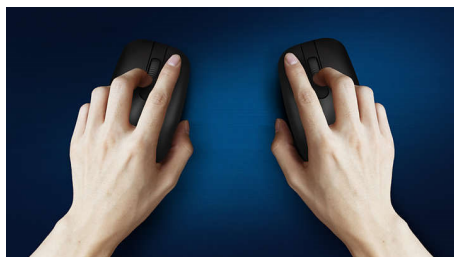

Philips 300 Series
Mysz bezprzewodowa

3 przyciski

Bezprzewodowa 2,4 GHz
Czujnik optyczny

SPK7384

Łączność bezprzewodowa w każdym miejscu

Komfortowa i stylowa mysz, która dopasowuje się do kształtu dłoni i łatwo mieści się w torbie, to doskonały towarzysz notebooka. Połączenie bezprzewodowe i czujnik optyczny umożliwiają pracę na dowolnej powierzchni.

Wygodna i precyzyjna kontrola

- Kształt dopasowany do lewej i prawej ręki
- Wygodna, ergonomiczna konstrukcja myszy zapewnia przyjemne użytkowanie
- Śledzenie optyczne w wysokiej rozdzielczości zapewnia płynne sterowanie

PHILIPS

Mysz bezprzewodowa
3 przyciski Bezprzewodowa 2,4 GHz, Czujnik optyczny

SPK7384/01

Zalety

Płynne śledzenie optyczne

Śledzenie optyczne w wysokiej rozdzielczości zapewnia płynne sterowanie

Wygodna, ergonomiczna konstrukcja

Wygodna, ergonomiczna konstrukcja myszy zapewnia przyjemne użytkowanie

Możliwość obsługi przez osoby leworęczne

Kształt dopasowany do lewej i prawej ręki

Łatwe podłączenie

Bezprzewodowa konstrukcja ułatwia podłączenie i zapobiega plątaniu przewodów.