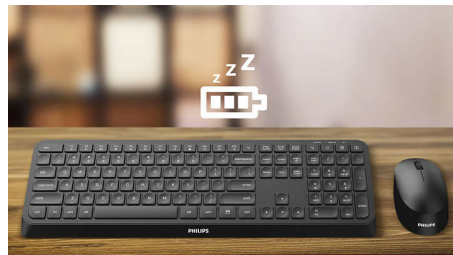

Inteligentne oszczędzanie energii

Dzięki funkcji inteligentnego oszczędzania energii ta mysz może przejść w tryb czuwania, a tym samym oszczędzać energię, gdy nie jest używana.

SPK7507B/00

Dane techniczne

Wymagania systemowe

- Wymagania systemowe: Microsoft Windows 7, Windows 8, Windows 10 lub nowszy; Linux V1.24 i nowszy; Mac OS 10.5 i nowszy;

Wymiary

- Wymiary (dł. x szer. x wys.): 117 x 75 x 39 mm
- Masa: 97 g

Dane techniczne

- Przyciski: 6 przycisków
- Typ powłoki: Powłoka gumowa
- Łączność WiFi: Bezprzewodowa 2,4 GHz
- Typ konstrukcji: Ergonomiczna budowa
- Wymagania dotyczące sterownika: Bez sterownika
- Precyzją czujnika optycznego: 800–1200 (domyślnie) – 1600–2400–3200 DPI
- Typ produktu: Mysz bezprzewodowa
- Typ obsługi: Dla praworęcznych
- Zawartość opakowania: Bezprzewodowa mysz, bezprzewodowy odbiornik, instrukcja obsługi i ważne informacje, 1 bateria AA
- Żywotność przycisków: 3 miliony kliknięć

Data wydania 2024-04-30

Wersja: 4.1.2

EAN: 87 12581 77889 7

© 2024 Koninklijke Philips N.V.
Wszelkie prawa zastrzeżone.

Dane techniczne mogą ulec zmianie bez powiadomienia.
Znaki towarowe są własnością Koninklijke Philips N.V.
lub własnością odpowiednich firm.

www.philips.com