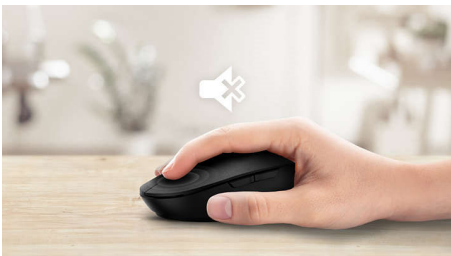

Wygodna i precyzyjna kontrola

- Wygodna, ergonomiczna konstrukcja myszy zapewnia przyjemne użytkowanie
- Śledzenie optyczne w wysokiej rozdzielczości zapewnia płynne sterowanie

Niezawodność Philips

- Przyciski są trwałe i wytrzymują miliony kliknięć

Wygodna, ergonomiczna konstrukcja

Wygodna, ergonomiczna konstrukcja myszy zapewnia przyjemne użytkowanie

Przyciski wytrzymują miliony kliknięć

Przyciski są trwałe i wytrzymują miliony kliknięć

Zmniejszona głośność dźwięku kliknięcia

Zmniejszona głośność dźwięku kliknięcia, cicha praca i komfort

Połączenie bezprzewodowe 2,4 G

Trzymaj przewody komputerowe z dala. W przypadku każdej klawiatury/myszy wyposażonej w tę funkcję można podłączyć akcesorium do dowolnego komputera PC za pośrednictwem szybkiego połączenia bezprzewodowego 2,4 Hz. Prosty proces konfiguracji, wraz z eleganckim wyglądem akcesorium, z pewnością sprawi, że przestrzeń robocza będzie wyglądać czysto, a kable nie będą potrzebne.