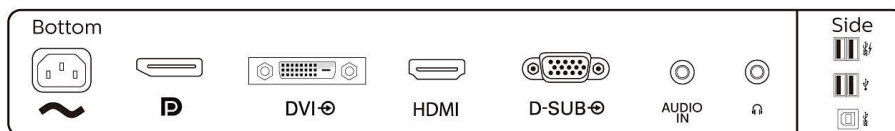

Afmetingen

- Verpakking in mm (b x h x d): 600 x 468 x 198 mm
- Product zonder standaard (mm): 540 x 323 x 50 mm
- Product met standaard (max. hoogte): 540 x 508 x 206 mm

Gewicht

- Product met verpakking (kg): 7,17 kg
- Product met standaard (kg): 4,97 kg
- Product zonder standaard (kg): 3,37 kg

Voorwaarden voor een goede werking

- Hoogte: In werking: 3658 m, niet in werking: 12.192 m
- Temperatuurbereik (in bedrijf): 0 °C tot 40 °C °C
- Relatieve vochtigheid: 20% - 80% %
- Temperatuurbereik (opslag): -20 °C tot 60 °C °C
- MTBF (aangegeven): 70.000 uur (achtergrondverlichting niet meegerekend)

Duurzaamheid

- Milieu en energie: EnergyStar 8.0, EPEAT*, TCO Edge-gecertificeerd, RoHS, WEEE
- Gerecyclede kunststoffen: 85%
- Recyclebaar verpakkingsmateriaal: 100 %
- Specifieke stoffen: PVC/BFR-vrije behuizing, Kwikvrij

Voldoet aan de normen

- Officiële goedkeuringen: CE-markering, CB, FCC-klasse B, SEMKO, cETLus, OEKRAÏENS, TUV/GS, TUV Ergo, CU-EAC

Kast

- Afwerking: Volume
- Voet: Zwart
- Rand voorzijde: Zwart
- Achterzijde: Zwart

Inhoud van de doos:

- Kabels: D-Sub-kabel, HDMI-kabel, DP-kabel, audiokabel, voedingskabel
- Monitor met standaard
- Gebruikersdocumentatie

Publicatiedatum
2024-04-27

Versie: 8.0.2

EAN: 87 12581 75641 3

© 2024 Koninklijke Philips N.V.
Alle rechten voorbehouden.

Specificaties kunnen zonder voorafgaande kennisgeving worden gewijzigd. Handelsmerken zijn het eigendom van Koninklijke Philips N.V. en hun respectieve eigenaren.

www.philips.com

* "IPS"-naam/handelsmerk en verwante octrooien voor technologieën zijn eigendom van hun respectieve eigenaars.
* De maximale resolutie is geschikt voor HDMI-input of DP-input.
* Waarde responstijd gelijk aan SmartResponse
* Snel opladen voldoet aan USB BC 1.2-standaard
* EPEAT-classificatie is alleen geldig waar Philips het product registreert. Ga naar <https://www.epeat.net/> voor informatie over de registratiestatus in uw land.
* De monitor kan er anders uitzien dan op de afbeeldingen waarop de functies zijn aangegeven.