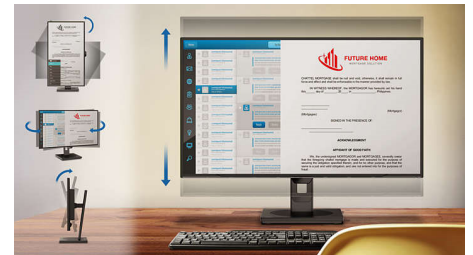

SmartErgoBase

De SmartErgoBase-monitorvoet biedt ergonomisch kijkcomfort en kabelbeheer. De voet kan in verschillende hoeken worden gedraaid en gekanteld voor maximaal comfort. De in hoogte verstelbare standaard zorgt voor een optimale kijkhoogte om de fysieke ongemakken van een lange werkdag te verminderen. Het kabelbeheersysteem voorkomt dat kabels in de knoop raken, zodat uw werkplek er netjes en professioneel uitziet.