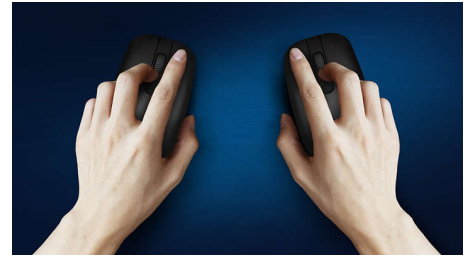

Philips 400 Series
Belaidė pelė

4 mygtukai
2,4 GHz belaidė
Optinis jutiklis

SPK7423

Belaidė, todėl perkeliama bet kur

Patogi ir stilinga pelė, prisitaikanti prie delno ir lengvai telpanti krepšyje. Ši patogi nešiojamojo kompiuterio pelė prijungiama belaidžiu ryšiu ir turi optinį jutiklį, dėl kurio galima dirbti ant daugelio paviršių.

Laisvė be laidų

- Tvaringas ir lengvai prijungiamas belaidis dizainas
- Nustatykite ir pamirškite – ilgai veikianti baterija

Patogus, tikslus valdymas

- Dėl abiem rankom skirtos formos bus patogų dirbti tiek dešine, tiek kaire ranka
- Patogus, ergonomiškas pelės dizainas tiesiog puikus
- Didelės raiškos optinis sekimas sklandžiam valdymui

PHILIPS

Ypatybės

Lengva prijungti

Lengvai prijungiamas ir tvarkingas belaidis dizainas, su kuriuo gyvenimas paprastesnis.

Sklandus optinis sekimas

Didelės raiškos optinis sekimas sklandžiam valdymui

Abiem rankom skirtas pelės dizainas