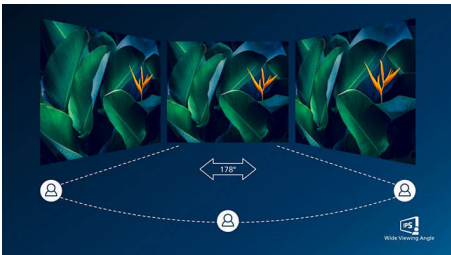

### **Kualitas Gambar Hebat**

- SmartContrast untuk detail hitam yang kaya
- Teknologi layar lebar LED IPS untuk ketepatan gambar dan warna
- Gambar sejernih kristal dengan Quad HD 2560 x 1440 piksel
- Layar 4-sisi tanpa bingkai

## 4-sisi tanpa bingkai

Bezel 4-sisi amat minim pada layar tanpa bingkai ini memberikan kesan minimalis dan menghadirkan pengalaman menonton yang menyeluruh. Luaskan produktivitas Anda dan membuat Anda fokus pada gambar jernih dengan pandangan tanpa cela. Tampilan sangat lebar tanpa gangguan, bahkan ketika multi-monitor diatur dalam mode pivot.

## Teknologi IPS

Layar IPS menggunakan teknologi canggih yang memberikan sudut pandang ekstra lebar 178/178 derajat, sehingga memungkinkan untuk menampilkan layar dari hampir semua sudut. Tidak seperti panel TN standar, layar IPS memberikan gambar yang sangat tajam dengan warna jelas, menjadikannya ideal tidak hanya untuk foto, film, dan penelusuran web, tetapi juga untuk aplikasi profesional yang menuntut akurasi warna dan kecerahan konsisten sepanjang waktu.