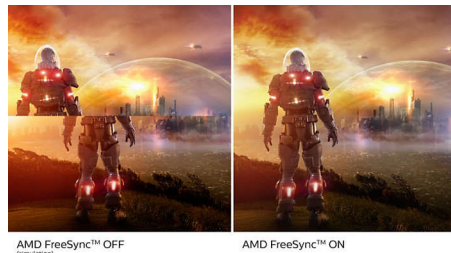

Permainan game ultra halus

Permainan game tidak seharusnya memilih antara permainan yang tersendat atau gambar yang patah-patah. Dengan monitor Philips baru ini, hal itu tidak akan terjadi. Dapatkan performa lancar bebas keanehan hampir pada framerate apa pun dengan teknologi AMD FreeSync™, refresh cepat yang halus, dan waktu respons ultra cepat.