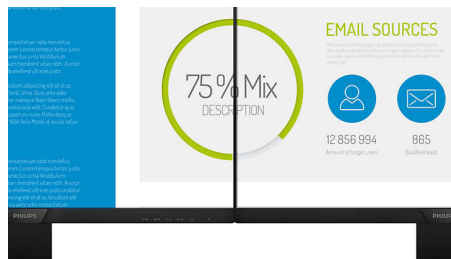

Äärimmäisen ohut reunus

Uusien Philips-näyttöjen reunukset ovat äärimmäisen ohuet, mikä vähentää häiriötekijöitä ja tarjoaa mahdollisimman suuren kuva-alan. Ohuet reunat sopivat erinomaisesti esimerkiksi peleissä, graafisessa suunnittelussa ja ammattisovelluksissa käytettäviin usean näytön järjestelmiin, joissa ohutreunaisilla näytöillä luodaan yhden suuren näytön vaikutelma.