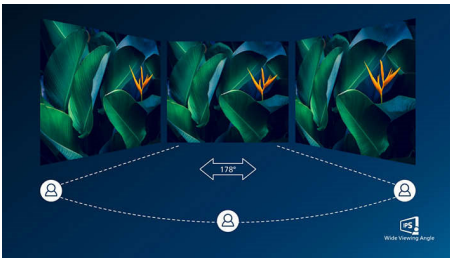

Sinulle suunnitellut ominaisuudet

- EasyRead-tila – kuin lukisit paperista
- Välkymätön tekniikka vähentää silmien väsymistä
- LowBlue-tila lisää työn tehokkuutta vähentämällä silmien rasitusta
- Ohut reunus luo saumattoman ulkoasun

Ympäristön hyväksi päivästä toiseen.

- Alhainen virrankulutus säästää energiakuluissa
- Ympäristöä säästävät materiaalit täyttävät kansainväliset standardit

PHILIPS

Kohokohdat

Ultra Wide-Color -tekniikka

Ultra Wide-Color -tekniikka tuottaa laajemman värintoistoalueen ja tekee kuvasta vaikuttavamman. Ultra Wide-Color -tekniikan laajempi värialue tekee vihreän sävyistä luonnollisempia, punaisista eloisampia ja sinisistä syvempiä. Ultra Wide-Color -tekniikka herättää viihteen, valokuvien ja jopa työsi värit eloon.

IPS-tekniikka

IPS-näyttöjen edistyksellisen tekniikan ansiosta saat erittäin laajat 178/178 asteen katselukulmat, jotka mahdollistavat näytön katsomisen lähes mistä tahansa katselusuunnasta. Tavanomaisista TN-näytöistä poiketen IPS-näytöissä on erittäin terävä kuva ja elävät värit. Niinpä ne ovat ihanteellisia valokuvien ja elokuvien katseluun, Internetin selaamiseen sekä tarkkaa värien erottelua ja yhtenäistä kirkkautta vaativien ammattisovellusten käyttöön.

Äärimmäisen ohut reunus

Uusien Philips-näyttöjen reunukset ovat äärimmäisen ohuet, mikä vähentää häiriötekijöitä ja tarjoaa mahdollisimman suuren kuva-alan. Ohuet reunat sopivat erinomaisesti esimerkiksi peleissä, graafisessa suunnittelussa ja ammattisovelluksissa käytettäviin usean näytön järjestelmiin, joissa ohutreunaisilla näytöillä luodaan yhden suuren näytön vaikutelma.