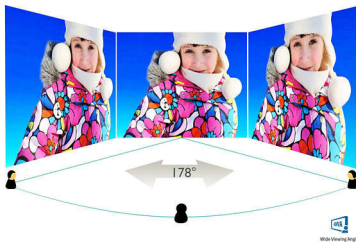

- De milieuvriendelijke materialen voldoen aan internationale standaarden

PHILIPS

Kenmerken

AMVA LED-monitor

De Philips AMVA LED-monitor gebruikt de Advanced Multi-Domain Vertical Alignment-technologie waardoor u zeer hoge contrastverhoudingen krijgt voor extra levendige en heldere beelden. De monitor verwerkt standaardkantoortoepassingen zonder problemen, maar hij is vooral geschikt voor foto's, surfen op internet, films, games en veeleisende grafische toepassingen. Dankzij de geoptimaliseerde pixelbeheertechnologie ontstaat er een extra brede kijkhoek van 178/178 graden, zodat u geniet van scherpe beelden, zelfs in een draaimodus van 90 graden