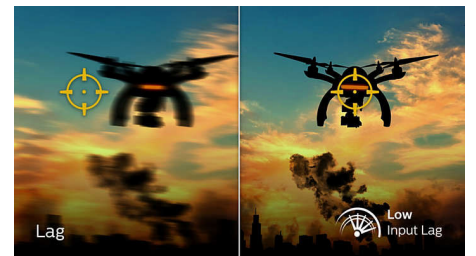

32M1N5800A/01

ennemis s'affichent de manière extrêmement fluide et vous pouvez les cibler facilement. Avec un très faible retard d'affichage et aucune déchirure de l'image, cet écran Philips est votre partenaire de jeu idéal.

### Réponse rapide de 1 ms (MPRT)

Le MPRT (Motion Picture Response Time ou temps de réponse des images en mouvement) est un critère plus intuitif pour décrire le temps de réponse, car il exprime directement le temps de passage d'une image floue à nette. Ce moniteur gaming Philips avec MPRT de 1 ms élimine efficacement le flou de mouvement et les traînées. Il affiche une image plus nette et précise, pour une meilleure expérience de jeu. Idéal pour les jeux immersifs et rapides.

### Faible latence

La latence est le temps qui s'écoule entre la réalisation d'une action sur les périphériques connectés et son affichage à l'écran. Une faible latence réduit le temps de réponse par le moniteur d'une commande exécutée à partir d'un périphérique. Elle améliore considérablement le gameplay des jeux vidéo demandant de la réactivité, ce qui est particulièrement important pour les jeux rapides et compétitifs.