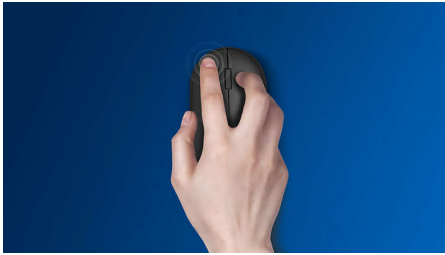

Points forts

Des boutons qui résistent à des millions de clics

Des boutons qui résistent à des millions de clics, pour une excellente durabilité