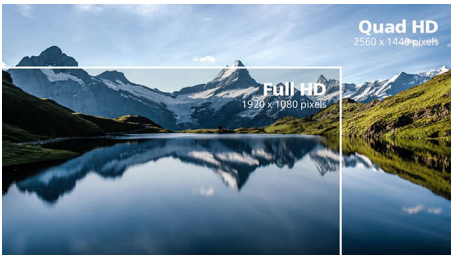

Krištáľovo čistý obraz

Tieto displeje Philips vytvárajú krištáľovo čistý obraz s rozlíšením Quad HD 2 560 x 1 440 alebo 2 560 x 1 080. Vďaka panelom s vysokým výkonom a vysokou hustotou pixelov, podpore rýchlych pripojení, ako napríklad USB-C, Displayport, HDMI, tieto nové displeje skutočne vdýchnu vašim obrázkom a grafike život. Či už ste náročný používateľ, ktorý potrebuje extrémne podrobné informácie pre riešenia CAD-CAM, používate aplikácie na tvorbu 3D grafiky, alebo ste finančný mág pracujúci s obrovskými tabuľkami, displeje od spoločnosti Philips vám vždy zaručia krištáľovo čistý obraz.