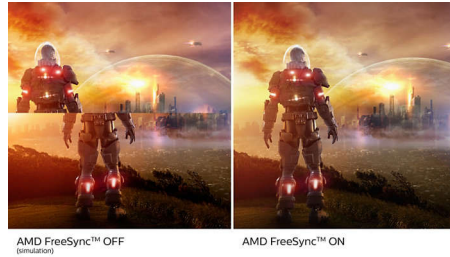

Dokonale plynulé hranie hier

Hráči sa pri hraní zvykli stretávať so sekaním a zamrzaním obrazu. S novým monitorom od spoločnosti Philips sú tieto problémy minulosťou. Technológia AMD FreeSync™, plynulé rýchle obnovovanie obrazu a mimoriadne rýchly čas odozvy – to všetko je zárukou plynulého výkonu bez akýchkoľvek artefaktov pri prakticky akejkoľvek rýchlosti zobrazovania snímkov.