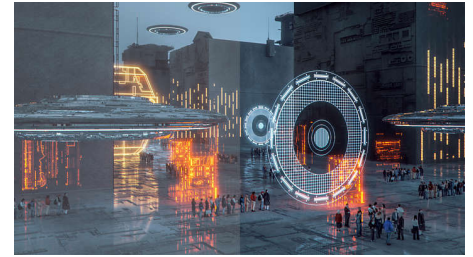

Herný režim SmartImage

Nový herný displej Philips ponúka rýchlo prístupné nastavenia optimalizované špeciálne pre hráčov, ktoré ponúkajú viacero možností. Režim „FPS“ (strieľačky z vlastného pohľadu) zdokonaľujú tmavé prostredia v hre, vďaka čomu lepšie spozorujete skryté objekty. Režim „Preteky“ nastaví displej na najrýchlejší čas odozvy, vyššiu farebnosť a aktivuje ďalšie špeciálne úpravy obrazu. Režim „RTS“ (stratégie v reálnom čase) obsahuje špeciálny režim SmartFrame, ktorý umožňuje zvýraznenie konkrétnej oblasti a úpravu veľkosti a obrazu. Predvoľby Hráč 1 a Hráč 2 umožňujú uložiť osobne prispôbené nastavenia podľa konkrétnych hier, vďaka čomu dosiahnete skutočne najlepší výkon.