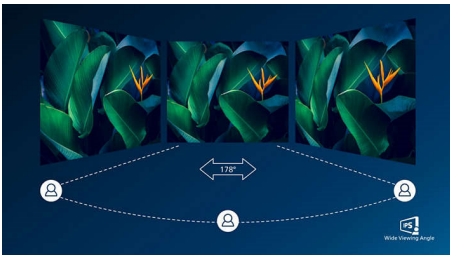

#### Suverän bildkvalitet

- 16:9 Full HD-skärm för skarpa, detaljerade bilder
- IPS LED-bred synfältsteknik för bild- och färgprecision
- Ultra Wide-Color ger ett större urval färger för en mer levande bild
- Smidigt spel med AMD FreeSync™-teknik

## Ultra Wide-Color-teknik

Ultra Wide-Color-tekniken ger ett bredare spektrum av färger för en mer strålande bild. Ultra Wide-Colors bredare "color gamut" (färgomfång) ger mer verklighetstroga gröna nyanser, livfulla röda nyanser och djupare blå nyanser. Gör medieunderhållning, bilder och till och med produktiviteten mer levande med uppfriskande färger från Ultra Wide-Color-tekniken.

## IPS-teknik

I IPS-skärmar används en avancerad teknik som ger dig ett extra brett synfält på 178/178 grader, vilket gör att du kan se skärmen från nästan vilken vinkel som helst. Till skillnad från vanliga TN-paneler ger dig IPS-skärmarna otroligt skarpa bilder med livfulla färger, vilket gör den perfekt inte bara för bilder, filmer och webbsurfning, utan även för professionella program som kräver färgprecision och konstant ljusstyrka.