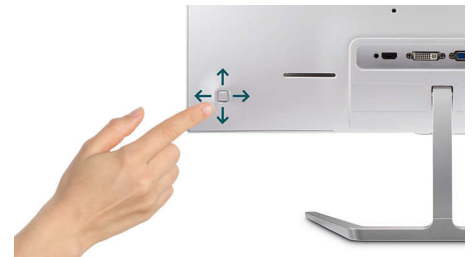

SmartContrast

SmartContrast este o tehnologie Philips care analizează conținutul pe care îl afișați, reglând automat culorile și controlând intensitatea luminii de fundal pentru îmbunătățirea dinamică a contrastului, în vederea obținerii celor mai bune imagini digitale și clipuri video sau pentru jocurile în care sunt afișate nuanțe întunecate. La selectarea modului Economic, contrastul este ajustat, iar iluminarea de fundal este reglată fin pentru afișarea precisă a aplicațiilor zilnice de birou și pentru un consum redus de energie.

Tastă de comutare meniu EasySelect

Tasta de comutare meniu EasySelect, cu locație discretă, îți permite să faci reglaje rapide și simple ale setărilor monitorului din meniul afișajului de pe ecran.

Specificații