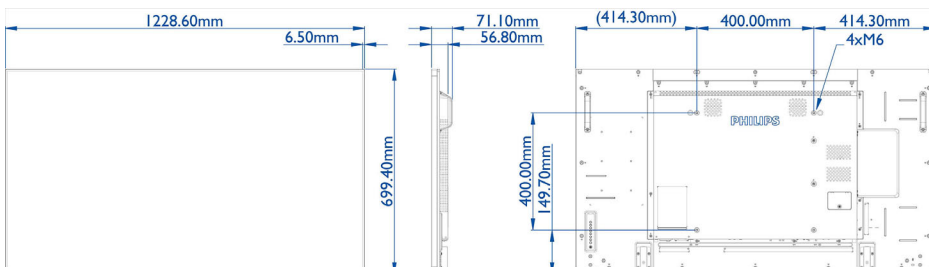

Uvjeti rada

- Nadmorska visina: 0 ~ 3000 m
- Raspon temperature (rada): 0 ~ 40 °C
- MTBF: 60 000 sat(i)
- Relativna vlažnost: 20 ~ 80 (u uporabi), 5 ~ 95 (pohrana) %
- Raspon temperature (skladištenje): -20 ~ 60 °C

Multimedijske aplikacije

- USB reprodukcija videozapisa: 3 GP, AVI, DAT, FLV, MKV, MOV, MP4, MPG, TS, VOB, WEBM
- USB reprodukcija slike: BMP, GIF, JPEG, JPG, PNG
- USB reprodukcija zvuka: AAC, M4A, MP1, MP2, MP3, WMA

Interni reproduktor

- Procesor: Octacore Cortex A53 1,5 GHz
- GPU: PowerVR SGX6110
- Memorija: 2 GB DDR3
- Spremanje: 16 GB EMMC

Dodatna oprema

- Dodatna oprema u kompletu: Baterije za daljinski upravljač, Kratke upute za korisnike, Daljinski upravljač, Jamstveni list, AC mrežni kabel, RS232 kabel
- Isporučena dodatna oprema: Komplet za

- poravnanje rubova (1) 2 komada, Komplet za poravnanje rubova (2) 1 komad, Logotip Philips (x1), Kabel za napajanje (3 m), RS232 kabel (3 m), Kabel za lančanu vezu RS232 (x1), Kružni vijak (8 komada), Kabel za lančanu vezu RS232
- Postavljen uz zid: BM04642/00 (dodatno)

Razno

- Jezici prikaza na zaslonu: Engleski, Francuski, Njemački, Španjolski, Poljski, Turski, Ruski, Talijanski, Pojednostavljeni kineski, Tradicionalni kineski, Arapski, Japanski, Danski, Nizozemski, Finski, Norveški, Portugalski, Švedski
- Jamstvo: 3 godine jamstva
- Odobrenja prema propisima: EnergyStar 7.0, CE, FCC, klasa B, CCC, BSMI, CB, VCCI, CECP, EAC, PSB, EMF, UL/cUL

Datum izdavanja
2024-03-27

Verzija: 10.2.1

EAN: 87 12581 74224 9

© 2024 Koninklijke Philips N.V.
Sva prava pridržana.

Specifikacije su podložne promjeni bez prethodne obavijesti. Trgovačke marke su u vlasništvu tvrtke Koninklijke Philips N.V. ili njihovih odgovarajućih vlasnika.

www.philips.com