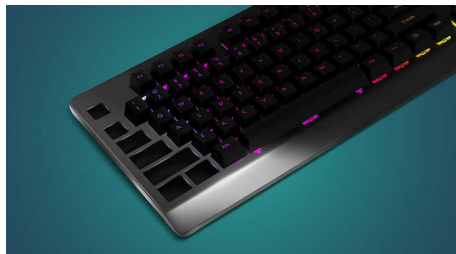

Philips Momentum
有线机械游戏键盘

RGB 背光
机械开关
多功能旋转编码器

SPK8307WCR

尽情享受当下

Momentum 3000 游戏键盘具有高速机械键和 3 个多功能旋转编码器，可用于声音和灯光控制。RGB 背光为您带来身临其境的游戏体验。金属表面坚固耐用。

专为长时间使用而设计

- 5 千万次键击使用寿命
- 金属外框经阳极氧化处理

与您游戏模组搭配的炫酷外观

- RGB 背光

主宰比赛所需的性能

- 全键区无冲突的防按键冲突功能，可快速输入复杂内容
- 青色的拨入式机械转换开关，实现快速反应
- 多功能旋转编码器，用于控制声音和灯光

PHILIPS

有线机械游戏键盘
RGB 背光 机械开关, 多功能旋转编码器

产品亮点

全键区按键无冲突

要快速地敲击复杂的游戏键，需具备先进的性能。借助全键区无冲突的特性，每个按键均独立注册，不会与其它键混淆，从而使每次键击操作都能对号入座，而不受每次按下或按住的按键数量限制。

5 千万次键击使用寿命

达到 5 千万次键击需要多长时间？这需要很长一段时间。这款键盘具备用户熟悉的

布局和可靠的性能，设计经久耐用，操作迅捷。

金属外框经阳极氧化处理

金属外框经阳极氧化处理延长使用寿命，坚固耐用。

快速机械转换开关

青色的机械转换开关是颇受欢迎的游戏按键机械转换开关，游戏玩家可通过轻击按键实现快速激活和出众性能。

SPK8307WCR/93

多功能旋转编码器

多功能旋转编码器可以调整音量、亮度和背光模式，让您在游戏过程中解锁无限可能，获得沉浸式体验。

RGB 背光

超酷的 RGB 背光让您获得更逼真的游戏体验，确保您每次都能获得胜利。数百万种颜色选项让您成为游戏英雄。

规格

操作系统 / 系统要求

- 系统要求: Microsoft Windows 7、Windows 8、Windows 10 或更高版本; Mac OS 10.5 及更高版本;

物理尺寸