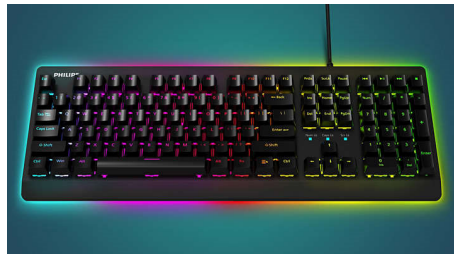

Philips Momentum
有线机械游戏键盘

RGB 背光
机械开关
多功能旋转编码器

SPK8307WCR

尽情享受当下

Momentum 3000 游戏键盘具有高速机械键和 3 个多功能旋转编码器，可用于声音和灯光控制。RGB 背光为您带来身临其境的游戏体验。金属表面坚固耐用。

专为长时间使用而设计

- 5 千万次键击使用寿命
- 金属外框经阳极氧化处理

与您游戏模组搭配的炫酷外观

- RGB 背光

主宰比赛所需的性能

- 全键区无冲突的防按键冲突功能，可快速输入复杂内容
- 青色的拨入式机械转换开关，实现快速反应
- 多功能旋转编码器，用于控制声音和灯光

PHILIPS

有线机械游戏键盘
RGB 背光 机械开关, 多功能旋转编码器

产品亮点

全键区按键无冲突

要快速地敲击复杂的游戏键，需具备先进的性能。借助全键区无冲突的特性，每个按键均独立注册，不会与其它键混淆，从而使每次键击操作都能对号入座，而不受每次按下或按住的按键数量限制。

5 千万次键击使用寿命

达到 5 千万次键击需要多长时间？这需要很长一段时间。这款键盘具备用户熟悉的

布局和可靠的性能，设计经久耐用，操作迅捷。

金属外框经阳极氧化处理

金属外框经阳极氧化处理延长使用寿命，坚固耐用。

快速机械转换开关

青色的机械转换开关是颇受欢迎的游戏按键机械转换开关，游戏玩家可通过轻击按键实现快速激活和出众性能。

SPK8307WCR/93

多功能旋转编码器

多功能旋转编码器可以调整音量、亮度和背光模式，让您在游戏过程中解锁无限可能，获得沉浸式体验。

RGB 背光

超酷的 RGB 背光让您获得更逼真的游戏体验，确保您每次都能获得胜利。数百万种颜色选项让您成为游戏英雄。

规格

操作系统 / 系统要求

- 系统要求: Microsoft Windows 7、Windows 8、Windows 10 或更高版本; Mac OS 10.5 及更高版本;

物理尺寸