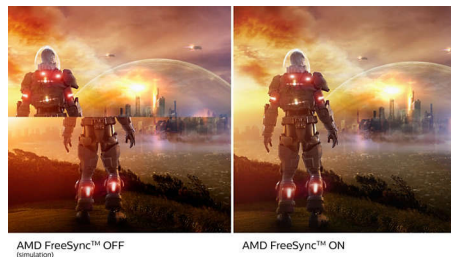

Izjemno tekoče igranje iger

Pri igranju iger se ne smete ukvarjati z izbiro med netekočim igranjem ali preskakovanjem slike. Z novim Philipsovim zaslonom se vam ne bo treba, saj tehnologija AMD FreeSync™, hitro osveževanje in izjemna odzivnost skoraj pri vseh hitrostih sličic omogočajo tekoče delovanje brez artefaktov.