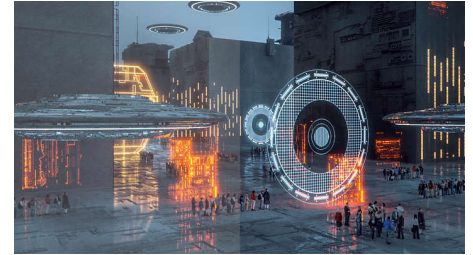

Modo SmartImage Game

O novo ecrã para jogos da Philips tem um acesso rápido no ecrã concebido especialmente para jogadores, que lhe oferece várias opções. O modo "FPS" (First person shooting - Tiro em primeira pessoa) melhora temas escuros em jogos, permitindo ver objectos escondidos em áreas escuras. O modo "Racing" (Corridas) adapta o ecrã com o tempo de resposta mais rápido, cores de alta intensidade, juntamente com ajustes da imagem. O modo "RTS" (Real time strategy - Estratégia em tempo real) tem um modo especial de SmartFrame que permite destacar uma área específica e efectuar ajustes do tamanho e da imagem. A opção para jogador 1 e jogador 2 permite-lhe guardar definições personalizadas com base em jogos diferentes, assegurando o melhor desempenho.