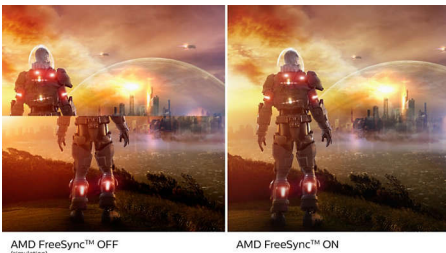

Imagens envolventes

- Ecrã 16:9 Full HD para imagens nítidas e detalhadas
- SmartContrast para detalhes pretos ricos

PHILIPS

Destaques

Ecrã VA

O ecrã LED VA da Philips utiliza uma tecnologia avançada de alinhamento vertical multi-domínio que proporciona relações de contraste com estática extremamente elevada para imagens muito vividas e brilhantes. Para além de apresentar as aplicações padrão para escritório com facilidade, é particularmente apropriado para ver fotografias, navegar na Internet, ver filmes, jogar e apresentar aplicações gráficas exigentes. A sua tecnologia de gestão otimizada de píxeis permite-lhe um ângulo de visualização extra amplo de 178/178 graus, resultando em imagens mais nítidas.

AMD FreeSync™ Premium

A experiência de gaming não deve ser uma escolha entre jogabilidade com interferências ou fotogramas partidos. O AMD FreeSync™ Premium Pro proporciona aos jogadores uma experiência de gaming fluida e sem interrupções com o máximo desempenho. Sem compromissos, jogue com confiança com uma frequência de atualização elevada, uma compensação de taxa de fotogramas baixa e baixa latência.