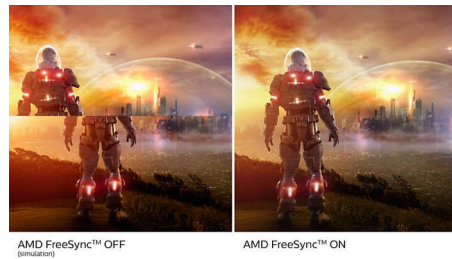

Izuzetno glatko igranje

Igranje ne smije podrazumijevati izbor između isprekidane slike ili izlomljenih kadrova. Zahvaljujući novom Philipsovom monitoru, ne mora niti biti. Uz tehnologiju AMD FreeSync™ osigurajte ugađenu reprodukciju slike bez smetnji pri gotovo svakoj brzini, kao i ugađeno brzo osvježavanje i izuzetno brz odziv.