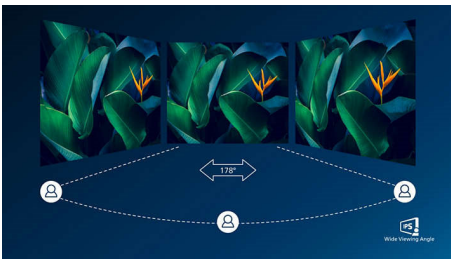

PHILIPS

Istaknute znač.

Tehnologija Ultra Wide-Color

Tehnologija Ultra Wide-Color donosi širi spektar boja za živopisniju sliku. Širi spektar boja tehnologije Ultra Wide-Color rezultira prirodnijim zelenim, jarkim crvenim i dubljim plavim nijansama. Učinite multimedijску zabavu, slike, pa čak i radne sate živahnijima uz živopisne boje tehnologije Ultra Wide-Color.

Tehnologija IPS

IPS zasloni koriste naprednu tehnologiju koja omogućava izuzetno širok kut gledanja od 178/178 stupnjeva, što znači da se zaslon može gledati iz gotovo bilo kojeg kuta. Za razliku od standardnih zaslona, IPS zasloni pružaju nevjerovatno čistu sliku živopisnih boja, što ih čini idealnima za prikaz fotografija, filmova i pretraživanje interneta, ali i za profesionalne primjene koje zahtijevaju preciznost boja i dosljednu svjetlinu u svakom trenutku.