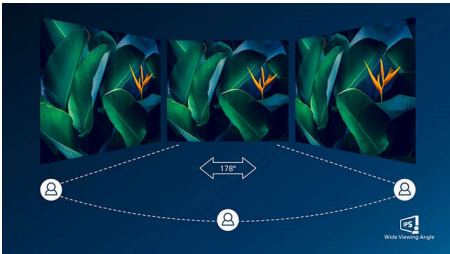

PHILIPS

Kohokohdat

USB-C-liitäntä

Tässä Philips-näytössä on USB-C-liitäntä, jota voi käyttää virransyöttöön. Älykäs ja joustava virranhallinta mahdollistaa yhteensopivan laitteen lataamisen suoraan. Ohuen käännettävän USB-C-liitäntän avulla liittäminen onnistuu helposti yhdellä kaapelilla. Voit katsoa HD-videokuvaa ja siirtää dataa todella nopeasti samalla, kun lataat yhteensopivaa laitetta.

IPS-tekniikka

IPS-näyttöjen edistyksellisen tekniikan ansiosta saat erittäin laajat 178/178 asteen katselukulmat, jotka mahdollistavat näytön katsomisen lähes mistä tahansa katselusuunnasta – jopa 90-asteen kulmassa! Tavanomaisista TN-näytöistä poiketen IPS-näytöissä on erittäin terävä kuva ja elävät värit. Niinpä ne ovat ihanteellisia valokuvien ja elokuvien katseluun, Internetin selaamiseen sekä tarkkaa värien erottelua ja yhtenäistä