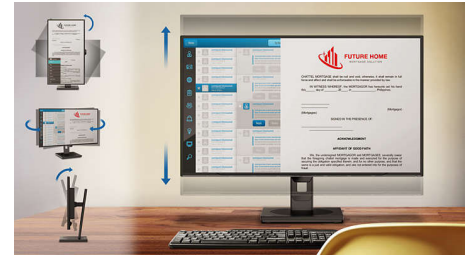

HDMI-Ready

Un dispositivo HDMI-Ready dispone di tutto l'hardware necessario per accogliere un ingresso High-Definition Multimedia Interface (HDMI). Un cavo HDMI consente segnali audio e video digitali di alta qualità trasmessi su un singolo cavo da un PC o un qualsiasi numero di sorgenti AV (tra cui decoder, lettori DVD, ricevitori A/V e videocamere).

Altoparlanti stereo incorporati

Doppi altoparlanti stereo di alta qualità integrati sullo schermo. Consentono un'emissione frontale o una riproduzione delle frequenze più basse, delle frequenze alte, un'emissione posteriore e altro in base al modello e al design.

243S5LHMB/00

SmartErgoBase

SmartErgoBase è una base per monitor che offre un comfort di visualizzazione ergonomico e un sistema di gestione dei cavi. La base può essere girata, inclinata e ruotata in varie angolazioni per garantire il massimo comfort. Il supporto ad altezza regolabile garantisce una visuale ottimale, riducendo le tensioni di una lunga giornata lavorativa, mentre il sistema di gestione dei cavi evita l'aggrovigliamento degli stessi e mantiene la postazione di lavoro in ordine.