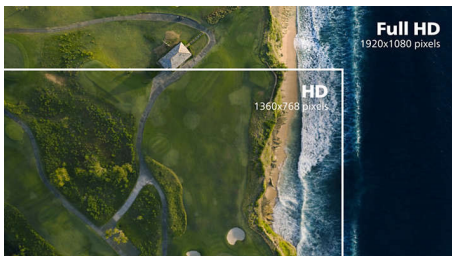

Display 16:9 Full HD

La qualità dell'immagine conta. I display normali offrono una buona qualità ma non è sufficiente.

Questo display è dotato di risoluzione Full HD ottimizzata 1920 x 1080. Il Full HD offre un dettaglio nitido combinato con elevata luminosità, incredibile contrasto, massima nitidezza del movimento e dei colori per immagini realistiche.