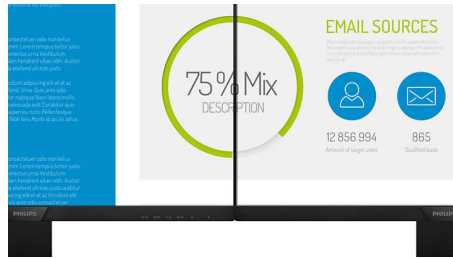

Ultradunne rand

De nieuwe Philips-schermen hebben zeer smalle randen die zorgen voor minimale afleiding en een maximale kijkgrootte. Deze schermen zijn bij uitstek geschikt voor opstellingen met meerdere schermen zoals bij gaming, grafisch ontwerp of professionele toepassingen. Dankzij de zeer smalle rand hebt u het gevoel dat u één groot scherm gebruikt.